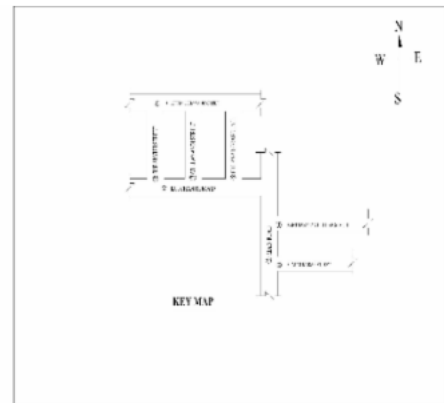

Google Map View

Polling Station Building Front View

Polling Station Front View

Cad View

Key MAP View

1 பெயர் : சுப்புராஜ் தந்தை பெயர்: அங்குத்தாய் வீட்டு எண் : 1 வயது : 33 பாலினம் : ஆண்	RUS1203959 Photo is available	2 பெயர் : பாலசுப்பிரமணி தந்தை பெயர்: கருப்பையா வீட்டு எண் : 2 வயது : 54 பாலினம் : ஆண்	RUS0305664 Photo is available	3 பெயர் : நாகலட்சுமி கணவர் பெயர்: குமார் வீட்டு எண் : 2 வயது : 46 பாலினம் : பெண்	RUS0305680 Photo is available
4 பெயர் : ராமகிருஷ்ணன் சு தந்தை பெயர்: சுருளி வேல் வீட்டு எண் : 2 வயது : 27 பாலினம் : ஆண்	RUS1377886 Photo is available	5 பெயர் : சதீஷ்குமார் தந்தை பெயர்: முத்துராஜ் வீட்டு எண் : 2 வயது : 26 பாலினம் : ஆண்	RUS2285625 Photo is available	6 பெயர் : பவுந்தாய் கணவர் பெயர்: ராமராசு வீட்டு எண் : 2-5 வயது : 59 பாலினம் : பெண்	RUS2121598 Photo is available
7 பெயர் : குமார் தந்தை பெயர்: ராமராசு வீட்டு எண் : 2-5 வயது : 44 பாலினம் : பெண்	CRN3374402 Photo is available	8 பெயர் : அங்குத்தாய் கணவர் பெயர்: பாலசுப்பிரமணி வீட்டு எண் : 2-355 வயது : 51 பாலினம் : பெண்	RUS0305672 Photo is available	9 பெயர் : நிஷாந்த் சு தந்தை பெயர்: சுரேஷ் வீட்டு எண் : 2/358 வயது : 21 பாலினம் : ஆண்	RUS2480424 Photo is available
10 பெயர் : விக்னேஷ்வரன் தந்தை பெயர்: மணிவண்ணன் வீட்டு எண் : 2c-w5 வயது : 32 பாலினம் : ஆண்	RUS0960997 Photo is available	11 பெயர் : அக்கினிராஜ் தந்தை பெயர்: சுப்பையா வீட்டு எண் : 2W-105 வயது : 51 பாலினம் : ஆண்	RUS2121606 Photo is available	12 பெயர் : சாருமதி கணவர் பெயர்: அக்கினிராஜ் வீட்டு எண் : 2W-105 வயது : 47 பாலினம் : பெண்	CRN2311892 Photo is available
13 பெயர் : பரமசிவம் தந்தை பெயர்: பொன்னையா வீட்டு எண் : 4-5 வயது : 59 பாலினம் : ஆண்	RUS2121614 Photo is available	14 பெயர் : பரமேஸ்வரி கணவர் பெயர்: பரமசிவம் வீட்டு எண் : 4-5 வயது : 51 பாலினம் : பெண்	RUS2121622 Photo is available	15 பெயர் : போதுமணி தந்தை பெயர்: பொன்னையா வீட்டு எண் : 4-5 வயது : 50 பாலினம் : ஆண்	CRN1420611 Photo is available
16 பெயர் : கௌரி கணவர் பெயர்: போதுமணி வீட்டு எண் : 4-5 வயது : 46 பாலினம் : பெண்	CRN2313146 Photo is available	17 பெயர் : லோகேஷ்வரன் தந்தை பெயர்: பரமசிவம் வீட்டு எண் : 4/5 வயது : 25 பாலினம் : ஆண்	RUS2167468 Photo is available	18 பெயர் : லட்சுமி தந்தை பெயர்: பட்டன் வீட்டு எண் : 5 வயது : 41 பாலினம் : பெண்	RUS0305698 Photo is available
19 பெயர் : ஈஸ்வரி கணவர் பெயர்: பட்டன் வீட்டு எண் : 5 வயது : 36 பாலினம் : பெண்	RUS0305599 Photo is available	20 பெயர் : முத்து தந்தை பெயர்: பொன்னையா வீட்டு எண் : 5-5 வயது : 66 பாலினம் : ஆண்	RUS2121630 Photo is available	21 பெயர் : அழகுமணி கணவர் பெயர்: முத்து வீட்டு எண் : 5-5 வயது : 61 பாலினம் : பெண்	RUS2121648 Photo is available
22 பெயர் : கருப்பையா தந்தை பெயர்: பொன்னையா வீட்டு எண் : 5-5 வயது : 60 பாலினம் : ஆண்	CRN1420249 Photo is available	23 பெயர் : மாரியம்மாள் கணவர் பெயர்: கருப்பையா வீட்டு எண் : 5-5 வயது : 56 பாலினம் : பெண்	CRN1421155 Photo is available	24 பெயர் : பட்டன் தந்தை பெயர்: முத்து வீட்டு எண் : 5-5 வயது : 44 பாலினம் : ஆண்	CRN2312890 Photo is available
25 பெயர் : பாண்டி தந்தை பெயர்: முத்து வீட்டு எண் : 5-5 வயது : 42 பாலினம் : ஆண்	CRN2313542 Photo is available	26 பெயர் : காயத்ரி தந்தை பெயர்: மாசானமுத்து வீட்டு எண் : 6 வயது : 39 பாலினம் : ஆண்	CRN2987071 Photo is available	27 பெயர் : சுப்பையா தந்தை பெயர்: கந்தசாமி வீட்டு எண் : 6-5W வயது : 73 பாலினம் : ஆண்	RUS2121655 Photo is available
28 பெயர் : சங்கரம்மாள் கணவர் பெயர்: சுப்பையா வீட்டு எண் : 6-5W வயது : 71 பாலினம் : பெண்	RUS2121663 Photo is available	S பெயர் : வினிதா தந்தை பெயர்: செளந்திரவேல் வீட்டு எண் : 7 வயது : 27 பாலினம் : பெண்	RUS1377936 Photo is available	30 பெயர் : கவிதா கணவர் பெயர்: சவுந்திரராசன் வீட்டு எண் : 7C-5 வயது : 46 பாலினம் : பெண்	CRN2310308 Photo is available