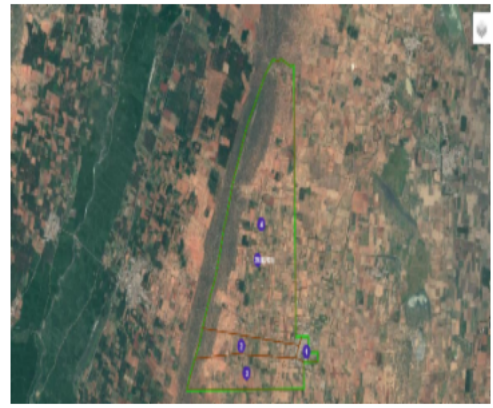

Google Map View