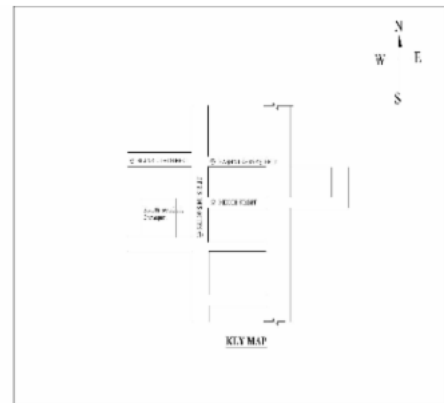

Key MAP View