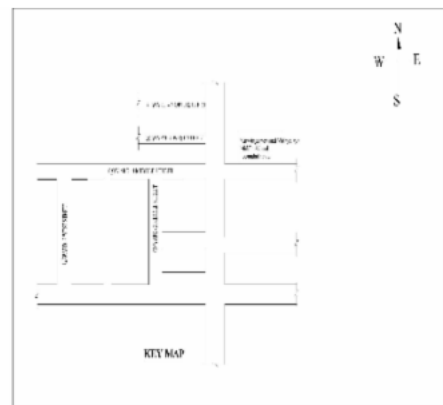

**Polling Station Building Front View**

**Polling Station Front View**

**Cad View**

**Key MAP View**

சட்டமன்றத் தொகுதியின் எண் மற்றும் பெயர் : 200-போடிநாயக்கனூர் பிரிவு எண் மற்றும் பெயர் 1-பூமலைக்குண்டு (வ.கி) மற்றும் (ஊ), வார்டு-3 நடுத்தெரு