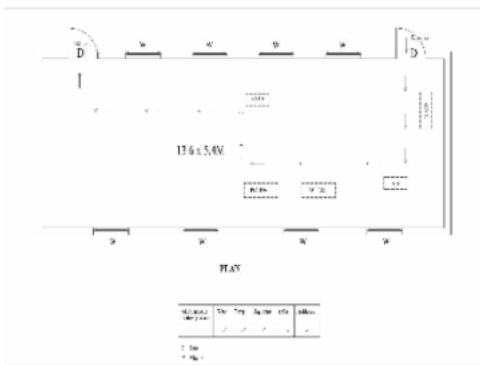

கையொப்பம்

Nazri Naksha

Google Map View

Polling Station Building Front View

Polling Station Front View

Cad View

Key MAP View

| | | | | | |
|--------------------------------------------------------------------------------------------------------------------------------|------------|----------------------------------------------------------------------------------------------------------------------------|------------|-----------------------------------------------------------------------------------------------------------------------------------------------|------------|
| 1 பெயர் : செல்வகுமார் செ தந்தை பெயர் : செல்லாண்டி வீட்டு எண் : 00 வயது : 42 பாலினம் : ஆண் Photo is available | RUS2484426 | 2 பெயர் : பேச்சியம்மாள் கணவர் பெயர் : தர்மராஜா வீட்டு எண் : 0 வயது : 32 பாலினம் : பெண் Photo is available | RUS1335546 | 3 பெயர் : அருமை அரசு தந்தை பெயர் : ஜெயமணி வீட்டு எண் : 0 வயது : 26 பாலினம் : ஆண் Photo is available | RUS1342054 |
| 4 பெயர் : காயத்திரி தந்தை பெயர் : தர்மேந்திரன் வீட்டு எண் : 0 வயது : 22 பாலினம் : பெண் Photo is available | RUS2449783 | #2 5 பெயர் : அபிஷேக் தந்தை பெயர் : முருகன் வீட்டு எண் : 00 வயது : 22 பாலினம் : ஆண் Photo is available | RUS2491496 | 6 பெயர் : அருண்பிரபு தந்தை பெயர் : கருப்பையா வீட்டு எண் : 00 வயது : 22 பாலினம் : ஆண் Photo is available | RUS2503688 |
| 7 பெயர் : ராஜலட்சுமி த கணவர் பெயர் : கார்த்தி ஜெ வீட்டு எண் : 0 வயது : 22 பாலினம் : பெண் Photo is available | RUS2579803 | 8 பெயர் : அழகுராஜா தந்தை பெயர் : முத்துசாமி வீட்டு எண் : 00 வயது : 21 பாலினம் : ஆண் Photo is available | RUS2503340 | 9 பெயர் : சிவரஞ்சனி கருப்பசாமி தந்தை பெயர் : கருப்பசாமி கருப்பசாமி வீட்டு எண் : 00 வயது : 21 பாலினம் : பெண் Photo is available | RUS2528883 |
| 10 பெயர் : அஜய் தந்தை பெயர் : சந்திரன் வீட்டு எண் : 00 வயது : 20 பாலினம் : ஆண் Photo is available | RUS2502805 | 11 பெயர் : அர்ச்சனா க தந்தை பெயர் : கணேசன் வீட்டு எண் : 00 வயது : 20 பாலினம் : பெண் Photo is available | RUS2493658 | 12 பெயர் : பவுந்தாய் கணவர் பெயர் : கர்ணன் வீட்டு எண் : 1 வயது : 64 பாலினம் : பெண் Photo is available | RUS0838052 |
| 13 பெயர் : தெய்வம் கணவர் பெயர் : பவுன்ராஜ் வீட்டு எண் : 1 வயது : 61 பாலினம் : பெண் Photo is available | RUS1206341 | 14 பெயர் : பவுன்ராஜ் தந்தை பெயர் : பொன்னையம் வீட்டு எண் : 1 வயது : 59 பாலினம் : ஆண் Photo is available | RUS1206283 | 15 பெயர் : சோலைமலை தந்தை பெயர் : துளசிமலை வீட்டு எண் : 1 வயது : 58 பாலினம் : ஆண் Photo is available | RUS1206176 |
| 16 பெயர் : முருகவேல் தந்தை பெயர் : தங்கவேல்தேவர் வீட்டு எண் : 1 வயது : 56 பாலினம் : ஆண் Photo is available | RUS1206309 | 17 பெயர் : மகாராணி கணவர் பெயர் : சோலைமலை வீட்டு எண் : 1 வயது : 50 பாலினம் : பெண் Photo is available | RUS1206168 | 18 பெயர் : தங்கம் கணவர் பெயர் : ராமர் வீட்டு எண் : 1 வயது : 50 பாலினம் : பெண் Photo is available | RUS1206051 |
| 19 பெயர் : மகேஸ்வரி கணவர் பெயர் : அன்பழகன் வீட்டு எண் : 1 வயது : 48 பாலினம் : பெண் Photo is available | RUS1093897 | 20 பெயர் : முருகேசன் தந்தை பெயர் : முனியன் வீட்டு எண் : 1 வயது : 48 பாலினம் : ஆண் Photo is available | RUS0837880 | 21 பெயர் : வேல்மணி தாயின் பெயர் : ராஜாத்தியம்மாள் வீட்டு எண் : 1 வயது : 47 பாலினம் : பெண் Photo is available | RUS1206317 |
| 22 பெயர் : பாரதி தேவி கணவர் பெயர் : நாடறாயன் வீட்டு எண் : 1 வயது : 47 பாலினம் : பெண் Photo is available | RUS0837948 | 23 பெயர் : சமதி கணவர் பெயர் : ராமர் வீட்டு எண் : 1 வயது : 45 பாலினம் : பெண் Photo is available | RUS1206119 | 24 பெயர் : செல்வி கணவர் பெயர் : லோகமணி வீட்டு எண் : 1 வயது : 44 பாலினம் : பெண் Photo is available | RUS0837872 |
| 25 பெயர் : வசந்தி கணவர் பெயர் : முருகேசன் வீட்டு எண் : 1 வயது : 43 பாலினம் : பெண் Photo is available | RUS0837898 | 26 பெயர் : சுரேஷ்குமார தந்தை பெயர் : ராஜேந்திரன் வீட்டு எண் : 01 வயது : 43 பாலினம் : ஆண் Photo is available | RUS2282861 | 27 பெயர் : இந்திரா கணவர் பெயர் : லட்சுமணன் வீட்டு எண் : 1 வயது : 42 பாலினம் : பெண் Photo is available | RUS1206093 |
| 28 பெயர் : பாக்கியலட்சுமி கணவர் பெயர் : குபேந்திரன் வீட்டு எண் : 01 வயது : 42 பாலினம் : பெண் Photo is available | RUS1423177 | 29 பெயர் : நந்தினி கணவர் பெயர் : ஜெகதிஸ்குமார் வீட்டு எண் : 1 வயது : 41 பாலினம் : பெண் Photo is available | RUS2302354 | 30 பெயர் : இளவரசி கணவர் பெயர் : சோலைமலை வீட்டு எண் : 1 வயது : 40 பாலினம் : பெண் Photo is available | RUS0837963 |