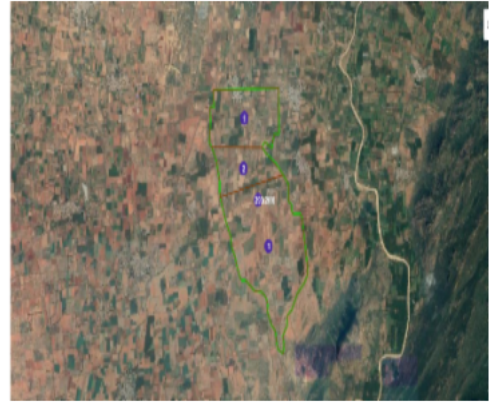

3. வாக்குச் சாவடியின் விவரங்கள்

<p>வாக்குச் சாவடியின் எண் மற்றும் பெயர் :</p> <p>320 - ஊராட்சி ஒன்றிய ஆரம்பப் பள்ளி, கிழக்கு கட்டிடம் ஜங்கால்பட்டி</p> <p>வாக்குச் சாவடியின் முகவரி :</p> <p>ஊராட்சி ஒன்றிய ஆரம்பப் பள்ளி, கிழக்கு கட்டிடம் ஜங்கால்பட்டி</p>	<p>வாக்குச் சாவடியின் வகைப்பாடு (ஆண்/பெண்/பொது)</p>	<p>பொது</p>
	<p>துணை வாக்குச் சாவடிகளின் எண்ணிக்கை :</p>	<p>0</p>

4. வாக்காளர்களின் எண்ணிக்கை

தொடங்கும் வரிசை எண்	முடியும் வரிசை எண்.	நிகர வாக்காளர்களின் எண்ணிக்கை			
		ஆண்	பெண்	மூன்றாம் பாலினம்	மொத்தம்
1	674	330	340	0	670

கையொப்பம்

Nazri Naksha

Google Map View

Polling Station Building Front View