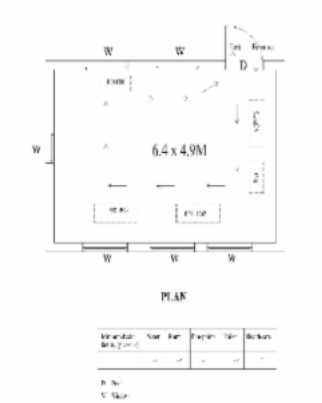

Google Map View

Polling Station Building Front View

Polling Station Front View

Cad View

Key MAP View

1 பெயர் : மாணிக்கம் தந்தை பெயர் : ராஜ் வீட்டு எண் : 0 வயது : 46 பாலினம் : ஆண் Photo is available	RUS2164184	2 பெயர் : ராஜகுருசாமி தந்தை பெயர் : சின்னராஜ்நாயுடு வீட்டு எண் : 1 வயது : 68 பாலினம் : ஆண் Photo is available	RUS1127471	3 பெயர் : பாண்டியம்மாள் கணவர் பெயர் : தங்கவேல் வீட்டு எண் : 1 வயது : 65 பாலினம் : பெண் Photo is available	RUS1127497
4 பெயர் : தங்கவேலு தந்தை பெயர் : சண்முகம் வீட்டு எண் : 1 வயது : 60 பாலினம் : ஆண் Photo is available	RUS1207554	5 பெயர் : ஆக்கம்மாள் கோ கணவர் பெயர் : கோவிந்தராஜ் வீட்டு எண் : 1 வயது : 55 பாலினம் : பெண் Photo is available	RUS2164382	6 பெயர் : சூதா கணவர் பெயர் : சத்தியன் வீட்டு எண் : 1 வயது : 46 பாலினம் : பெண் Photo is available	RUS1298645
7 பெயர் : நாகஜோதி கணவர் பெயர் : செல்வம் வீட்டு எண் : 1 வயது : 42 பாலினம் : பெண் Photo is available	RUS1027481	8 பெயர் : சிங்காரவேல்பாண்டி தந்தை பெயர் : நாகராஜ் வீட்டு எண் : 1 வயது : 42 பாலினம் : ஆண் Photo is available	RUS2164192	9 பெயர் : தங்கம் தந்தை பெயர் : முத்துராம் வீட்டு எண் : 1 வயது : 41 பாலினம் : ஆண் Photo is available	RUS0737114
10 பெயர் : கற்பகமணி கணவர் பெயர் : முத்துச்சாமி வீட்டு எண் : 1 வயது : 41 பாலினம் : பெண் Photo is available	RUS0839522	11 பெயர் : சூஜாதா கணவர் பெயர் : கண்ணன் வீட்டு எண் : 1 வயது : 40 பாலினம் : பெண் Photo is available	RUS0839555	12 பெயர் : வேலுத்தாய் செல்வியம்மாள் கணவர் பெயர் : மாரிமுத்து வீட்டு எண் : 1 வயது : 40 பாலினம் : பெண் Photo is available	RUS0737247
13 பெயர் : வைரமணி தந்தை பெயர் : போஸ் வீட்டு எண் : 1 வயது : 40 பாலினம் : பெண் Photo is available	RUS0737064	14 பெயர் : குப்புசாமி தந்தை பெயர் : பழனியாண்டி வீட்டு எண் : 1 வயது : 39 பாலினம் : ஆண் Photo is available	RUS0839423	15 பெயர் : பேச்சியம்மாள் கணவர் பெயர் : ரவிசந்திரன் வீட்டு எண் : 1 வயது : 39 பாலினம் : பெண் Photo is available	RUS2164374
16 பெயர் : பெத்தனன் தந்தை பெயர் : ராசு வீட்டு எண் : 1 வயது : 38 பாலினம் : ஆண் Photo is available	RUS0451658	17 பெயர் : ஆதன் தந்தை பெயர் : காமாட்சி வீட்டு எண் : 1 வயது : 38 பாலினம் : ஆண் Photo is available	RUS0737056	18 பெயர் : குப்புசாமி தந்தை பெயர் : ராசு வீட்டு எண் : 1 வயது : 38 பாலினம் : ஆண் Photo is available	RUS0839456
19 பெயர் : செல்வக்குமார் தந்தை பெயர் : மாரிமுத்து வீட்டு எண் : 1 வயது : 37 பாலினம் : ஆண் Photo is available	RUS0451807	20 பெயர் : வேல்முருகன் தந்தை பெயர் : ஆசைத்தம்பி வீட்டு எண் : 1 வயது : 37 பாலினம் : ஆண் Photo is available	RUS1207547	21 பெயர் : பிரீத்தி ஜி கணவர் பெயர் : நடேஷ்கன்னன் வீட்டு எண் : 1 வயது : 37 பாலினம் : பெண் Photo is available	RUS1127513
22 பெயர் : கனிமொழி கணவர் பெயர் : நரசிம்மன் வீட்டு எண் : 1 வயது : 36 பாலினம் : பெண் Photo is available	RUS1207729	23 பெயர் : கார்த்திகா கணவர் பெயர் : இரஞ்சித் வீட்டு எண் : 1 வயது : 36 பாலினம் : பெண் Photo is available	RUS0451625	24 பெயர் : கீதா கணவர் பெயர் : குப்புச்சாமி வீட்டு எண் : 1 வயது : 36 பாலினம் : பெண் Photo is available	RUS0839431
25 பெயர் : செல்வி கணவர் பெயர் : ஆதன் வீட்டு எண் : 81 வயது : 36 பாலினம் : பெண் Photo is available	RUS2400216	26 பெயர் : கார்த்திகா கணவர் பெயர் : முருகன் வீட்டு எண் : 1 வயது : 35 பாலினம் : பெண் Photo is available	RUS0839381	27 பெயர் : நாகராசு தந்தை பெயர் : ராசு வீட்டு எண் : 1 வயது : 34 பாலினம் : ஆண் Photo is available	RUS0451641
28 பெயர் : ராஜேஸ்வரி தந்தை பெயர் : குப்புசாமி வீட்டு எண் : 1 வயது : 34 பாலினம் : பெண் Photo is available	RUS0839449	29 பெயர் : மலைச்சாமி தந்தை பெயர் : வண்ணமுத்து வீட்டு எண் : 1 வயது : 34 பாலினம் : ஆண் Photo is available	RUS0965665	30 பெயர் : சீதா கணவர் பெயர் : மலைச்சாமி வீட்டு எண் : 1 வயது : 33 பாலினம் : பெண் Photo is available	RUS0839464