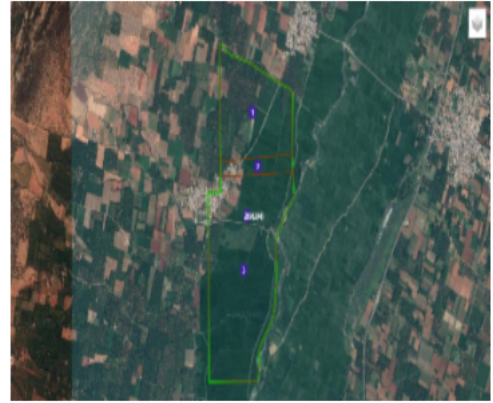

3. வாக்குச் சாவடியின் விவரங்கள்

வாக்குச் சாவடியின் எண் மற்றும் பெயர் : 326 - முத்தையா உதவிபெறும் ஆரம்ப பள்ளி, வடக்கு பக்கம் துரைசாமிபுரம் வாக்குச் சாவடியின் முகவரி : முத்தையா உதவிபெறும் ஆரம்ப பள்ளி, வடக்கு பக்கம் துரைசாமிபுரம்	வாக்குச் சாவடியின் வகைப்பாடு (ஆண்/பெண்/பொது)	பொது
	துணை வாக்குச் சாவடிகளின் எண்ணிக்கை :	0

4. வாக்காளர்களின் எண்ணிக்கை

தொடங்கும் வரிசை எண்	முடியும் வரிசை எண்.	நிகர வாக்காளர்களின் எண்ணிக்கை			
		ஆண்	பெண்	மூன்றாம் பாலினம்	மொத்தம்
1	579	263	316	0	579

கையொப்பம்

Nazri Naksha

Google Map View

Polling Station Building Front View

Polling Station Front View

Cad View

Key MAP View

சட்டமன்றத் தொகுதியின் எண் மற்றும் பெயர் : 200-போடிநாயக்கனூர்
பிரிவு எண் மற்றும் பெயர் 1-குச்சனூர் (வ.கி) மற்றும் (பே), வார்டு-1 அம்மாபட்டி மெயின் தெரு

பாகம் எண் : 326