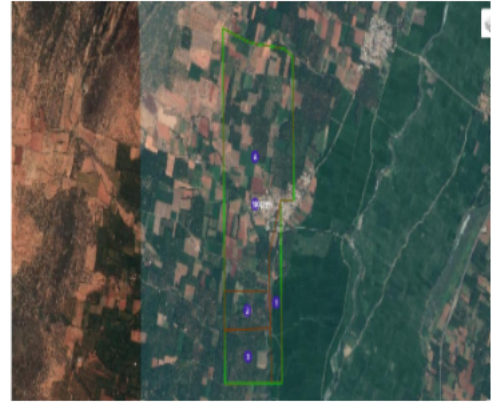

## 3. வாக்குச் சாவடியின் விவரங்கள்

வாக்குச் சாவடியின் எண் மற்றும் பெயர் : 327 - முத்தையா உதவிபெறும் ஆரம்ப பள்ளி, தெற்கு பக்கம் துரைசாமிபுரம்  வாக்குச் சாவடியின் முகவரி : முத்தையா உதவிபெறும் ஆரம்ப பள்ளி, தெற்கு பக்கம் துரைசாமிபுரம்	<b>வாக்குச் சாவடியின் வகைப்பாடு (ஆண்/பெண்/பொது)</b>  <b>துணை வாக்குச் சாவடிகளின் எண்ணிக்கை :</b>	பொது  0
---	--	---------------

## 4. வாக்காளர்களின் எண்ணிக்கை

தொடங்கும் வரிசை எண்	முடியும் வரிசை எண்.	நிகர வாக்காளர்களின் எண்ணிக்கை			
		ஆண்	பெண்	மூன்றாம் பாலினம்	மொத்தம்
1	920	447	472	0	919

கையொப்பம்

Nazri Naksha

Google Map View

Polling Station Building Front View