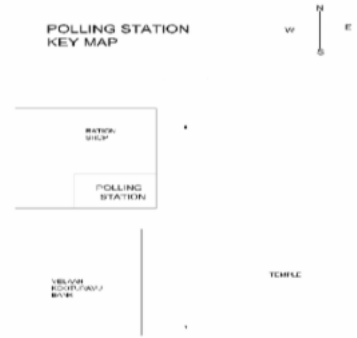

Key MAP View