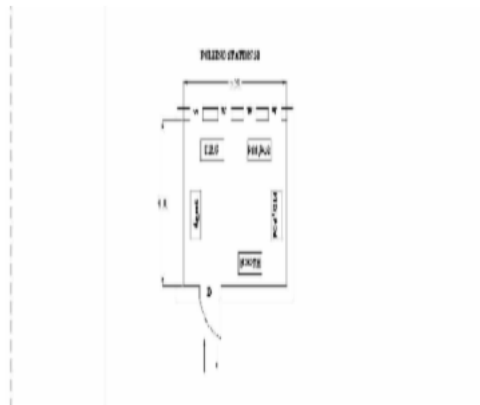

கையொப்பம்

Nazri Naksha

Google Map View

Polling Station Building Front View

Polling Station Front View

Cad View

Key MAP View

சட்டமன்றத் தொகுதியின் எண் மற்றும் பெயர் : 200-போடநாயக்கனூர் பிரிவு எண் மற்றும் பெயர் 1-போ.மீனாட்சிபுரம் (வ.கி) மற்றும் (பே), வார்டு-9 லாக்டர் அம்பேத்கார் தெரு