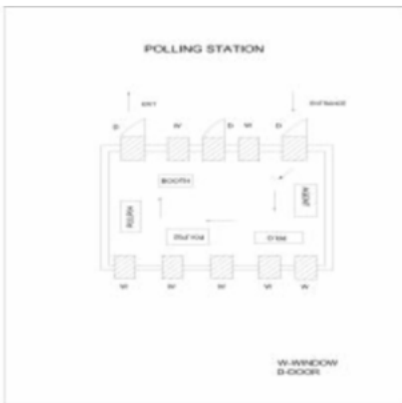

Google Map View

Polling Station Building Front View

Polling Station Front View

Cad View

Key MAP View

சட்டமன்றத் தொகுதியின் எண் மற்றும் பெயர் : 200-போடிநாயக்கனூர்
பிரிவு எண் மற்றும் பெயர் 1-குச்சனூர் (வ.கி) மற்றும் (பே), வார்டு-8 காந்திஜி மெயின் தெரு