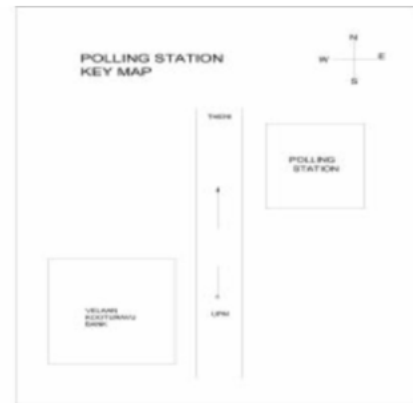

Google Map View

Polling Station Building Front View

Polling Station Front View

Cad View

Key MAP View

சட்டமன்றத் தொகுதியின் எண் மற்றும் பெயர் : 200-போடிநாயக்கனூர்
பிரிவு எண் மற்றும் பெயர் 1-குச்சனூர் (வ.கி) மற்றும் (பே), வார்டு-8 காந்திஜி மெயின் தெரு