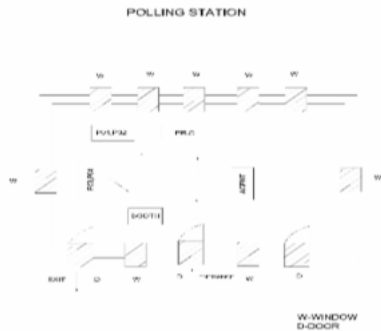

Google Map View

Polling Station Building Front View

Polling Station Front View

Cad View

Key MAP View

1 பெயர் : சசித் தந்தை பெயர் : பாண்டியன் வீட்டு எண் : 1 வயது : 24 பாலினம் : ஆண் Photo is available	RUS2272441	2 பெயர் : தங்கராஜ் ல தந்தை பெயர் : லக்ஷ்மணன் வீட்டு எண் : 1/2 வயது : 58 பாலினம் : ஆண் Photo is available	RUS1374701	3 பெயர் : ராஜாம்மாள் கணவர் பெயர் : ராமசாமி கவுடர் வீட்டு எண் : 1-8 வயது : 76 பாலினம் : பெண் Photo is available	RUS0313353
4 பெயர் : பாப்பம்மாள் கணவர் பெயர் : கெப்பணன் வீட்டு எண் : 1-10 வயது : 80 பாலினம் : பெண் Photo is available	RUS2108702	5 பெயர் : மாரியம்மாள் கணவர் பெயர் : கார்மேகம் வீட்டு எண் : 1-12 வயது : 63 பாலினம் : பெண் Photo is available	RUS2108728	6 பெயர் : அன்னகாமு கணவர் பெயர் : முத்தையா வீட்டு எண் : 1-12 வயது : 59 பாலினம் : பெண் Photo is available	CRN1859123
7 பெயர் : கெப்புலட்சுமி கணவர் பெயர் : பவுன்ராஜ் வீட்டு எண் : 1-14 வயது : 56 பாலினம் : பெண் Photo is available	CRN1267251	8 பெயர் : முத்துலட்சுமி தந்தை பெயர் : சுப்பையா வீட்டு எண் : 1-17 வயது : 65 பாலினம் : பெண் Photo is available	RUS2108736	9 பெயர் : கணேசன் தந்தை பெயர் : ராமசாமி வீட்டு எண் : 1-18 வயது : 55 பாலினம் : ஆண் Photo is available	RUS2108744
10 பெயர் : முருகேஸ்வரி கணவர் பெயர் : கணேசன் வீட்டு எண் : 1-18 வயது : 50 பாலினம் : பெண் Photo is available	CRN1267780	# 11 பெயர் : பாண்டியன் தந்தை பெயர் : சின்னன் வீட்டு எண் : 1-20 வயது : 50 பாலினம் : ஆண் Photo is available	RUS2108751	12 பெயர் : அமுதா கணவர் பெயர் : பாண்டி வீட்டு எண் : 1-20 வயது : 45 பாலினம் : பெண் Photo is available	CRN3636289
13 பெயர் : சுருளியப்பன் தந்தை பெயர் : பெருமாளகவுண்டர் வீட்டு எண் : 1-26 வயது : 64 பாலினம் : ஆண் Photo is available	RUS2108769	14 பெயர் : பாண்டியன் தந்தை பெயர் : அழகிரி வீட்டு எண் : 1-28 வயது : 47 பாலினம் : ஆண் Photo is available	CRN1267533	15 பெயர் : ராமசாமி தந்தை பெயர் : பழனி வீட்டு எண் : 1-30 வயது : 77 பாலினம் : ஆண் Photo is available	RUS2108777
16 பெயர் : தனுஸ்கோடி தந்தை பெயர் : முத்தக்கவுண்டர் வீட்டு எண் : 1-32 வயது : 61 பாலினம் : ஆண் Photo is available	RUS2108785	17 பெயர் : காமாட்சி கணவர் பெயர் : திருமல்ராஜ் வீட்டு எண் : 1-36 வயது : 83 பாலினம் : பெண் Photo is available	RUS2108835	18 பெயர் : பழனியம்மாள் கணவர் பெயர் : பொன்னப்பன் வீட்டு எண் : 1-36 வயது : 62 பாலினம் : பெண் Photo is available	RUS2108843
19 பெயர் : பகவதி கணவர் பெயர் : அய்யாவு வீட்டு எண் : 1-39 வயது : 61 பாலினம் : பெண் Photo is available	RUS2108850	20 பெயர் : செந்தில்முத்து தந்தை பெயர் : அய்யாவு வீட்டு எண் : 1-39 வயது : 46 பாலினம் : ஆண் Photo is available	CRN1267434	21 பெயர் : மணிமுத்து தந்தை பெயர் : அய்யாவு வீட்டு எண் : 1-39 வயது : 36 பாலினம் : ஆண் Photo is available	RUS0313346
22 பெயர் : ஜமுனா கணவர் பெயர் : பாண்டியன் வீட்டு எண் : 1-40 வயது : 49 பாலினம் : பெண் Photo is available	CRN1850221	23 பெயர் : வேல்முருகன் தந்தை பெயர் : பொன்னராம் வீட்டு எண் : 1-43 வயது : 61 பாலினம் : ஆண் Photo is available	RUS2108876	24 பெயர் : லட்சுமி கணவர் பெயர் : வேல்முருகன் வீட்டு எண் : 1-43 வயது : 56 பாலினம் : பெண் Photo is available	RUS2108884
25 பெயர் : பச்சைக்கிளி தந்தை பெயர் : ராஜ் வீட்டு எண் : 1-44 வயது : 43 பாலினம் : பெண் Photo is available	CRN1850296	26 பெயர் : முருகேஸ்வரி கணவர் பெயர் : சுருளியப்பன் வீட்டு எண் : 1-78 வயது : 53 பாலினம் : பெண் Photo is available	RUS2108918	27 பெயர் : பழனிச்சாமி தந்தை பெயர் : முத்தக்கவுண்டர் வீட்டு எண் : 1-79 வயது : 71 பாலினம் : ஆண் Photo is available	RUS2108926
28 பெயர் : பவுன்தாய் இதரர் பெயர் : பழனிச்சாமி வீட்டு எண் : 1-79 வயது : 68 பாலினம் : பெண் Photo is available	RUS2108934	29 பெயர் : ரவி தந்தை பெயர் : பழனிச்சாமி வீட்டு எண் : 1-79 வயது : 47 பாலினம் : ஆண் Photo is available	CRN1439868	30 பெயர் : பாண்டியம்மாள் கணவர் பெயர் : பவுன்ராஜ் வீட்டு எண் : 1-81 வயது : 66 பாலினம் : பெண் Photo is available	CRN1267632