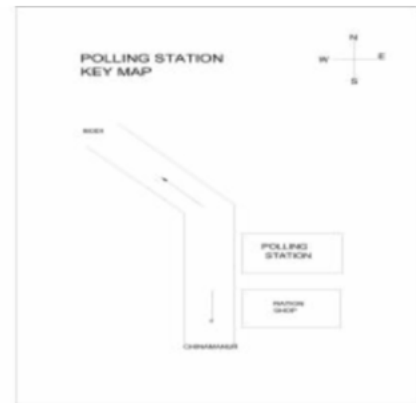

கையொப்பம்

Nazri Naksha

Google Map View

Polling Station Building Front View

Polling Station Front View

Cad View

Key MAP View

சட்டமன்றத் தொகுதியின் எண் மற்றும் பெயர் : 200-போளநாயக்கனூர்
பிரிவு எண் மற்றும் பெயர் 1-புலிக்குத்தி (வ.கி) மற்றும் (ஊ), வார்டு-3 தெற்குத் தெரு