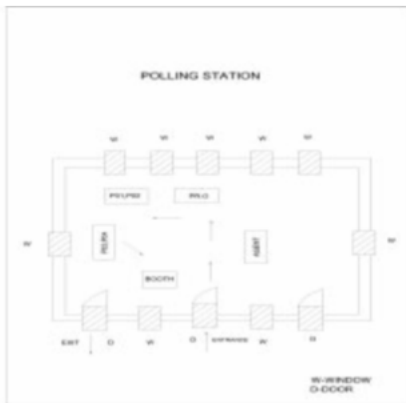

கையொப்பம்

Nazri Naksha

Google Map View

Polling Station Building Front View

Polling Station Front View

Cad View

Key MAP View

சட்டமன்றத் தொகுதியின் எண் மற்றும் பெயர் : 200-போளநாயக்கனூர்
பிரிவு எண் மற்றும் பெயர் 1-புலிக்குத்தி (வ.கி) மற்றும் (ஊ), வார்டு-3 தெற்குத் தெரு