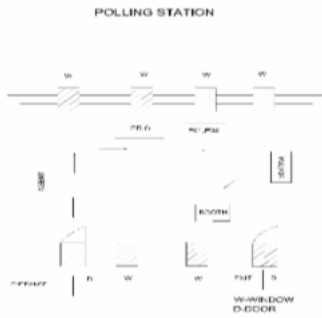

Nazri Naksha

Google Map View

Polling Station Building Front View

Polling Station Front View

Cad View

Key MAP View

சட்டமன்றத் தொகுதியின் எண் மற்றும் பெயர் : 200-போடிநாயக்கனூர்
பிரிவு எண் மற்றும் பெயர் 1-புலிக்குத்தி (வ.கி), அய்யம்பட்டி (ஊ), வார்டு-1 குச்சனூர் சாலை