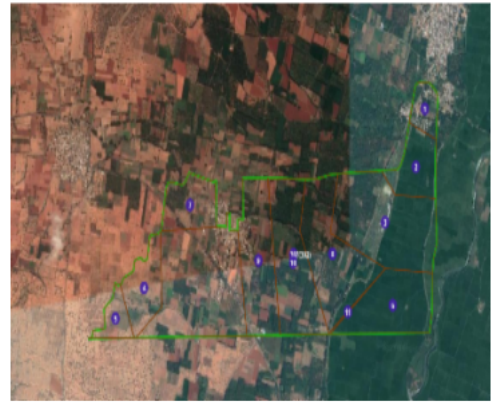

Nazri Naksha

Google Map View

Polling Station Building Front View

Polling Station Front View

Cad View

Key MAP View

சட்டமன்றத் தொகுதியின் எண் மற்றும் பெயர் : 200-போடிநாயக்கனூர்
பிரிவு எண் மற்றும் பெயர் 1-புலிக்குத்தி (வ.கி), அய்யம்பட்டி (ஊ), வார்டு-1 குச்சனூர் சாலை