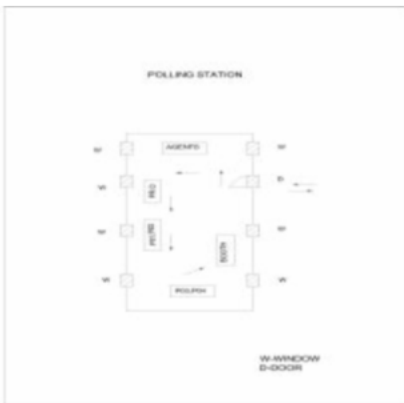

Nazri Naksha

Google Map View

Polling Station Building Front View

Polling Station Front View

Cad View

Key MAP View

சட்டமன்றத் தொகுதியின் எண் மற்றும் பெயர் : 200-போடிநாயக்கனூர்
பிரிவு எண் மற்றும் பெயர் 1-மார்க்கயன்கோட்டை (வ.கி) மற்றும் (பே), வார்டு-5 சன்னாசிபிள்ளை சந்து