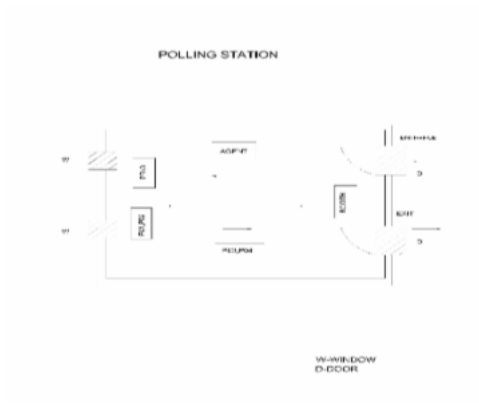

Google Map View

Polling Station Building Front View

Polling Station Front View

Cad View

Key MAP View

1 பெயர் : மாயாவு தந்தை பெயர் : அழகுமலை வீட்டு எண் : 1 வயது : 67 பாலினம் : ஆண் Photo is available	RUS0842757	2 பெயர் : சங்கர் தந்தை பெயர் : ஆறுமுகம் வீட்டு எண் : 1 வயது : 54 பாலினம் : ஆண் Photo is available	RUS2267961	3 பெயர் : ஈஸ்வரி கணவர் பெயர் : சங்கர் வீட்டு எண் : 1 வயது : 49 பாலினம் : பெண் Photo is available	RUS2268068
4 பெயர் : தர்ஷினி தர்ஷினி தந்தை பெயர் : ஜெய்சங்கர் வீட்டு எண் : 3/9 வயது : 26 பாலினம் : பெண் Photo is available	RUS1373976	5 பெயர் : கதிரவன் தந்தை பெயர் : பொன்னுச்சாமிபிள்ளை வீட்டு எண் : 4 வயது : 51 பாலினம் : ஆண் Photo is available	RUS0842856	6 பெயர் : விஜயலட்சுமி கணவர் பெயர் : கதிரவன் வீட்டு எண் : 4 வயது : 48 பாலினம் : பெண் Photo is available	RUS0842831
7 பெயர் : காந்திமதி கணவர் பெயர் : அன்பழகன் வீட்டு எண் : 4 வயது : 28 பாலினம் : பெண் Photo is available	RUS1267996	8 பெயர் : வினோத் குமார் தந்தை பெயர் : முருகன் முருகன் வீட்டு எண் : 4/9W வயது : 26 பாலினம் : ஆண் Photo is available	RUS1373745	9 பெயர் : காஷினி தேவி தந்தை பெயர் : முருகன் வீட்டு எண் : 6-2-1 வயது : 21 பாலினம் : பெண் Photo is available	RUS2436434
10 பெயர் : ராமகிருஷ்ணன் தந்தை பெயர் : சுப்பிரமணியன் வீட்டு எண் : 7-32 வயது : 62 பாலினம் : ஆண் Photo is available	RUS1032051	11 பெயர் : பாண்டலவரி கணவர் பெயர் : நாகராஜ் வீட்டு எண் : 8 வயது : 29 பாலினம் : பெண் Photo is available	RUS1421106	12 பெயர் : முத்துகிருஷ்ணன் தந்தை பெயர் : முருகன் வீட்டு எண் : 8 வயது : 28 பாலினம் : ஆண் Photo is available	RUS1268002
13 பெயர் : பாண்டியன் தந்தை பெயர் : சின்னசாமிபிள்ளை வீட்டு எண் : 8-1-1 வயது : 76 பாலினம் : ஆண் Photo is available	RUS2128759	14 பெயர் : பாண்டியம்மாள் கணவர் பெயர் : பாண்டியன் வீட்டு எண் : 8-1-1 வயது : 69 பாலினம் : பெண் Photo is available	RUS2128767	15 பெயர் : பாண்டியம்மாள் கணவர் பெயர் : பாண்டியராஜன் வீட்டு எண் : 8-2-5 வயது : 59 பாலினம் : பெண் Photo is available	CRN1840990
16 பெயர் : ராஜேஸ்வரி கணவர் பெயர் : கண்ணன் வீட்டு எண் : 8-2-5 வயது : 43 பாலினம் : பெண் Photo is available	RUS0127183	17 பெயர் : கண்ணன் தந்தை பெயர் : சுப்புராம் வீட்டு எண் : 8-2-5A வயது : 46 பாலினம் : ஆண் Photo is available	CRN1276203	18 பெயர் : திருப்பதி தந்தை பெயர் : நாராயணசாமி வீட்டு எண் : 8-2-9A வயது : 46 பாலினம் : ஆண் Photo is available	CRN1841279
19 பெயர் : காஸீஸ்வரி தந்தை பெயர் : ஜெயமணி வீட்டு எண் : 8-2-9A வயது : 38 பாலினம் : பெண் Photo is available	RUS0127209	20 பெயர் : சரஸ்வதி கணவர் பெயர் : பார்த்தசாரதி வீட்டு எண் : 8-3/13 வயது : 41 பாலினம் : பெண் Photo is available	RUS2159069	21 பெயர் : ரத்தினம் தந்தை பெயர் : நாராயணன் வீட்டு எண் : 8-3-15 வயது : 83 பாலினம் : ஆண் Photo is available	RUS2157253
S 22 பெயர் : வீரமணி கணவர் பெயர் : சிவபெருமான் வீட்டு எண் : 9 வயது : 80 பாலினம் : பெண் Photo is available	RUS2323533	23 பெயர் : சாந்தி கணவர் பெயர் : சொக்கர் வீட்டு எண் : 9 வயது : 77 பாலினம் : பெண் Photo is available	RUS2268258	24 பெயர் : சிவகாமி கணவர் பெயர் : மாசானம் வீட்டு எண் : 9 வயது : 70 பாலினம் : பெண் Photo is available	RUS2268043
S 25 பெயர் : பாண்டியன் தந்தை பெயர் : சின்னப்பன் வீட்டு எண் : 9 வயது : 69 பாலினம் : ஆண் Photo is available	RUS2323525	S 26 பெயர் : சிவபெருமான் தந்தை பெயர் : ராமன் வீட்டு எண் : 9 வயது : 66 பாலினம் : ஆண் Photo is available	RUS2323558	27 பெயர் : ஐசக் தந்தை பெயர் : சொக்கர் வீட்டு எண் : 9 வயது : 49 பாலினம் : ஆண் Photo is available	RUS2267987
28 பெயர் : சிதரா கணவர் பெயர் : திருப்பதி வீட்டு எண் : 9 வயது : 42 பாலினம் : பெண் Photo is available	RUS0972430	29 பெயர் : சதீஸ் குமார் தந்தை பெயர் : தங்கையா வீட்டு எண் : 9 வயது : 40 பாலினம் : ஆண் Photo is available	RUS2268084	S 30 பெயர் : ராம பிரபு தந்தை பெயர் : சிவபெருமான் வீட்டு எண் : 9 வயது : 39 பாலினம் : ஆண் Photo is available	RUS2323566