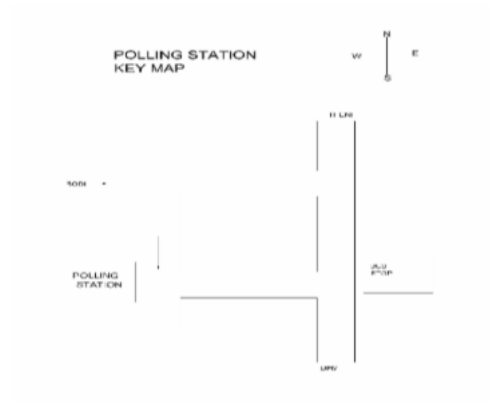

Google Map View

Polling Station Building Front View

Polling Station Front View

Cad View

Key MAP View

1 பெயர் : மாயாவு தந்தை பெயர் : அழகுமலை வீட்டு எண் : 1 வயது : 67 பாலினம் : ஆண் Photo is available	RUS0842757	2 பெயர் : சங்கர் தந்தை பெயர் : ஆறுமுகம் வீட்டு எண் : 1 வயது : 54 பாலினம் : ஆண் Photo is available	RUS2267961	3 பெயர் : ஈஸ்வரி கணவர் பெயர் : சங்கர் வீட்டு எண் : 1 வயது : 49 பாலினம் : பெண் Photo is available	RUS2268068
4 பெயர் : தர்ஷினி தர்ஷினி தந்தை பெயர் : ஜெய்சங்கர் வீட்டு எண் : 3/9 வயது : 26 பாலினம் : பெண் Photo is available	RUS1373976	5 பெயர் : கதிரவன் தந்தை பெயர் : பொன்னுச்சாமிபிள்ளை வீட்டு எண் : 4 வயது : 51 பாலினம் : ஆண் Photo is available	RUS0842856	6 பெயர் : விஜயலட்சுமி கணவர் பெயர் : கதிரவன் வீட்டு எண் : 4 வயது : 48 பாலினம் : பெண் Photo is available	RUS0842831
7 பெயர் : காந்திமதி கணவர் பெயர் : அன்பழகன் வீட்டு எண் : 4 வயது : 28 பாலினம் : பெண் Photo is available	RUS1267996	8 பெயர் : வினோத் குமார் தந்தை பெயர் : முருகன் முருகன் வீட்டு எண் : 4/9W வயது : 26 பாலினம் : ஆண் Photo is available	RUS1373745	9 பெயர் : காஷினி தேவி தந்தை பெயர் : முருகன் வீட்டு எண் : 6-2-1 வயது : 21 பாலினம் : பெண் Photo is available	RUS2436434
10 பெயர் : ராமகிருஷ்ணன் தந்தை பெயர் : சுப்பிரமணியன் வீட்டு எண் : 7-32 வயது : 62 பாலினம் : ஆண் Photo is available	RUS1032051	11 பெயர் : பாண்டலவரி கணவர் பெயர் : நாகராஜ் வீட்டு எண் : 8 வயது : 29 பாலினம் : பெண் Photo is available	RUS1421106	12 பெயர் : முத்துகிருஷ்ணன் தந்தை பெயர் : முருகன் வீட்டு எண் : 8 வயது : 28 பாலினம் : ஆண் Photo is available	RUS1268002
13 பெயர் : பாண்டியன் தந்தை பெயர் : சின்னசாமிபிள்ளை வீட்டு எண் : 8-1-1 வயது : 76 பாலினம் : ஆண் Photo is available	RUS2128759	14 பெயர் : பாண்டியம்மாள் கணவர் பெயர் : பாண்டியன் வீட்டு எண் : 8-1-1 வயது : 69 பாலினம் : பெண் Photo is available	RUS2128767	15 பெயர் : பாண்டியம்மாள் கணவர் பெயர் : பாண்டியராஜன் வீட்டு எண் : 8-2-5 வயது : 59 பாலினம் : பெண் Photo is available	CRN1840990
16 பெயர் : ராஜேஸ்வரி கணவர் பெயர் : கண்ணன் வீட்டு எண் : 8-2-5 வயது : 43 பாலினம் : பெண் Photo is available	RUS0127183	17 பெயர் : கண்ணன் தந்தை பெயர் : சுப்புராம் வீட்டு எண் : 8-2-5A வயது : 46 பாலினம் : ஆண் Photo is available	CRN1276203	18 பெயர் : திருப்பதி தந்தை பெயர் : நாராயணசாமி வீட்டு எண் : 8-2-9A வயது : 46 பாலினம் : ஆண் Photo is available	CRN1841279
19 பெயர் : காஸீஸ்வரி தந்தை பெயர் : ஜெயமணி வீட்டு எண் : 8-2-9A வயது : 38 பாலினம் : பெண் Photo is available	RUS0127209	20 பெயர் : சரஸ்வதி கணவர் பெயர் : பார்த்தசாரதி வீட்டு எண் : 8-3/13 வயது : 41 பாலினம் : பெண் Photo is available	RUS2159069	21 பெயர் : ரத்தினம் தந்தை பெயர் : நாராயணன் வீட்டு எண் : 8-3-15 வயது : 83 பாலினம் : ஆண் Photo is available	RUS2157253
S 22 பெயர் : வீரமணி கணவர் பெயர் : சிவபெருமான் வீட்டு எண் : 9 வயது : 80 பாலினம் : பெண் Photo is available	RUS2323533	23 பெயர் : சாந்தி கணவர் பெயர் : சொக்கர் வீட்டு எண் : 9 வயது : 77 பாலினம் : பெண் Photo is available	RUS2268258	24 பெயர் : சிவகாமி கணவர் பெயர் : மாசானம் வீட்டு எண் : 9 வயது : 70 பாலினம் : பெண் Photo is available	RUS2268043
S 25 பெயர் : பாண்டியன் தந்தை பெயர் : சின்னப்பன் வீட்டு எண் : 9 வயது : 69 பாலினம் : ஆண் Photo is available	RUS2323525	S 26 பெயர் : சிவபெருமான் தந்தை பெயர் : ராமன் வீட்டு எண் : 9 வயது : 66 பாலினம் : ஆண் Photo is available	RUS2323558	27 பெயர் : ஐசக் தந்தை பெயர் : சொக்கர் வீட்டு எண் : 9 வயது : 49 பாலினம் : ஆண் Photo is available	RUS2267987
28 பெயர் : சிதரா கணவர் பெயர் : திருப்பதி வீட்டு எண் : 9 வயது : 42 பாலினம் : பெண் Photo is available	RUS0972430	29 பெயர் : சதீஸ் குமார் தந்தை பெயர் : தங்கையா வீட்டு எண் : 9 வயது : 40 பாலினம் : ஆண் Photo is available	RUS2268084	S 30 பெயர் : ராம பிரபு தந்தை பெயர் : சிவபெருமான் வீட்டு எண் : 9 வயது : 39 பாலினம் : ஆண் Photo is available	RUS2323566