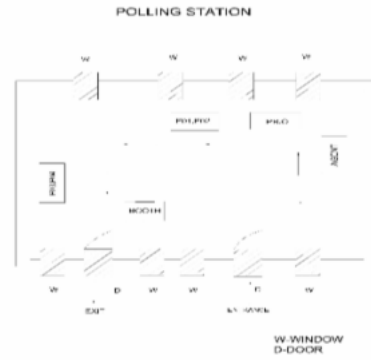

Key MAP View