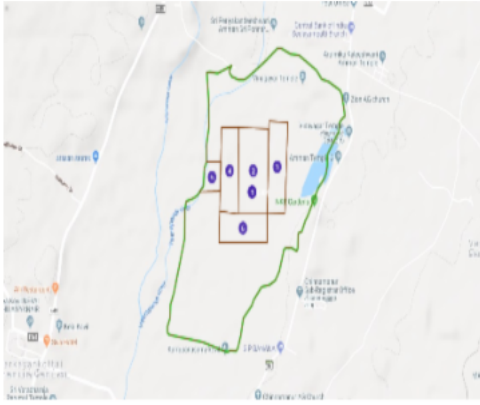

3. வாக்குச் சாவடியின் விவரங்கள்

வாக்குச் சாவடியின் எண் மற்றும் பெயர் :	வாக்குச் சாவடியின் வகைப்பாடு (ஆண்/பெண்/பொது)	பொது
346 - ஊராட்சி ஒன்றிய ஆரம்ப பள்ளி, பூலானந்தபுரம்	துணை வாக்குச் சாவடிகளின் எண்ணிக்கை :	0
வாக்குச் சாவடியின் முகவரி :		
ஊராட்சி ஒன்றிய ஆரம்ப பள்ளி, பூலானந்தபுரம்		

4. வாக்காளர்களின் எண்ணிக்கை

தொடங்கும் வரிசை எண்	முடியும் வரிசை எண்.	நிகர வாக்காளர்களின் எண்ணிக்கை			
		ஆண்	பெண்	மூன்றாம் பாலினம்	மொத்தம்
1	620	293	324	0	617

கையொப்பம்

Nazri Naksha

Google Map View

Polling Station Building Front View