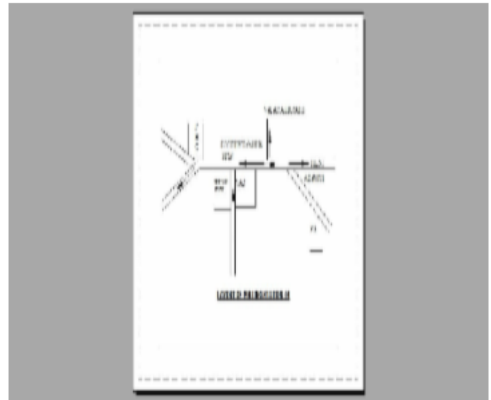

Google Map View

Polling Station Building Front View

Polling Station Front View

Cad View

Key MAP View

சட்டமன்றத் தொகுதியின் எண் மற்றும் பெயர் : 200-போடிநாயக்கனூர்
பிரிவு எண் மற்றும் பெயர் 1-போ.மீனாட்சிபுரம் (வ.கி) மற்றும் (பே), வார்டு-15 கண்டியம்மன் கோவில் தெரு