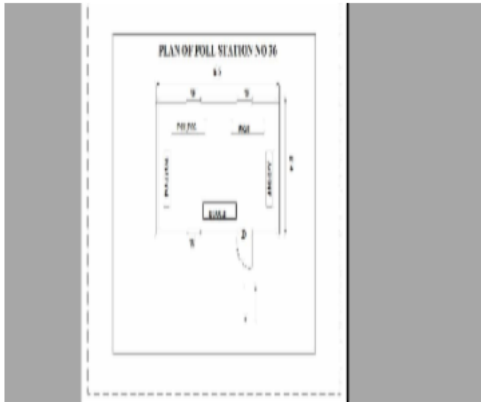

Google Map View

Polling Station Building Front View

Polling Station Front View

Cad View

Key MAP View

1 பெயர் : சதீஸ் குமார் தந்தை பெயர்: தெய்வேந்திரன் வீட்டு எண் : 0 வயது : 35 பாலினம் : ஆண் Photo is available	NHH2307072	2 பெயர் : பாண்டிஸ்வரி கணவர் பெயர்: அஜீத்குமார் வீட்டு எண் : 0 வயது : 26 பாலினம் : பெண் Photo is available	RUS1412584	3 பெயர் : வீரசாமி தந்தை பெயர்: பெரியண்ணன் வீட்டு எண் : 1 வயது : 78 பாலினம் : ஆண் Photo is available	RUS2399194
4 பெயர் : பவுந்தாய் கணவர் பெயர்: சின்னன் வீட்டு எண் : 1 வயது : 77 பாலினம் : பெண் Photo is available	RUS1361047	5 பெயர் : கன்னியம்மாள் கணவர் பெயர்: ராஜ் வீட்டு எண் : 1 வயது : 76 பாலினம் : பெண் Photo is available	RUS0337147	6 பெயர் : முனியாண்டி தந்தை பெயர்: பெருமாள் வீட்டு எண் : 15 வயது : 75 பாலினம் : ஆண் Photo is available	RUS2399202
7 பெயர் : புகழேந்தி தந்தை பெயர்: சுந்தரராஜ் வீட்டு எண் : 1 வயது : 65 பாலினம் : ஆண் Photo is available	RUS2399137	8 பெயர் : சீனியம்மாள் கணவர் பெயர்: நாராயணன் வீட்டு எண் : 1 வயது : 65 பாலினம் : பெண் Photo is available	RUS2566198	9 பெயர் : தெய்வேந்திரன் தந்தை பெயர்: சுருளி வீட்டு எண் : 1 வயது : 65 பாலினம் : ஆண் Photo is available	RUS2575892
10 பெயர் : ராஜேஷ்வரி கணவர் பெயர்: செல்லதுரை வீட்டு எண் : 1 வயது : 63 பாலினம் : பெண் Photo is available	RUS2573863	11 பெயர் : பாக்கியம் கணவர் பெயர்: பழனிச்சாமி வீட்டு எண் : 1 வயது : 60 பாலினம் : பெண் Photo is available	RUS0006460	12 பெயர் : பவுந்தாய் கணவர் பெயர்: ராஜேந்திரன் வீட்டு எண் : 1 வயது : 60 பாலினம் : பெண் Photo is available	RUS2398915
13 பெயர் : சரவண செல்வி கணவர் பெயர்: பாண்டி வீட்டு எண் : 1 வயது : 58 பாலினம் : பெண் Photo is available	RUS2398865	14 பெயர் : மணியம்மாள் கணவர் பெயர்: பிச்சை வீட்டு எண் : 1 வயது : 55 பாலினம் : பெண் Photo is available	RUS1138395	15 பெயர் : பவுந்தாய் கணவர் பெயர்: அரிச்சந்திரன் வீட்டு எண் : 1 வயது : 55 பாலினம் : பெண் Photo is available	RUS1306026
16 பெயர் : மா தனபால் தந்தை பெயர்: மாயாவு வீட்டு எண் : 1 வயது : 55 பாலினம் : ஆண் Photo is available	SJU0206060	17 பெயர் : ஜீனத்பேகம் தந்தை பெயர்: அப்துல்ரஷித் வீட்டு எண் : 1 வயது : 53 பாலினம் : பெண் Photo is available	RUS0337097	18 பெயர் : அம்மாபொண்ணு கணவர் பெயர்: ராஜபாண்டி வீட்டு எண் : 1 வயது : 51 பாலினம் : பெண் Photo is available	RUS2398832
19 பெயர் : முனியப்பன் தந்தை பெயர்: பரமசிவம் வீட்டு எண் : 1 வயது : 48 பாலினம் : ஆண் Photo is available	RUS2398899	20 பெயர் : சாந்திமீனா கணவர் பெயர்: தனபால் வீட்டு எண் : 1 வயது : 47 பாலினம் : பெண் Photo is available	LLS0213900	# 21 பெயர் : செல்வி கோ கணவர் பெயர்: கோபிநாத் வீட்டு எண் : 1 வயது : 46 பாலினம் : பெண் Photo is available	RUS1138296
22 பெயர் : பால்பாண்டி தந்தை பெயர்: நாராயணன் வீட்டு எண் : 1 வயது : 46 பாலினம் : ஆண் Photo is available	RUS2567675	23 பெயர் : மரக்காமலை தந்தை பெயர்: நாகப்பன் வீட்டு எண் : 1 வயது : 45 பாலினம் : ஆண் Photo is available	RUS0550657	24 பெயர் : சின்னகிருஷ்ணன் தந்தை பெயர்: ஊமச்சி கவுண்டர் வீட்டு எண் : 1 வயது : 45 பாலினம் : ஆண் Photo is available	RUS2400034
25 பெயர் : சிவசக்தி தந்தை பெயர்: பெருமாள் வீட்டு எண் : 1 வயது : 44 பாலினம் : ஆண் Photo is available	RUS0337063	26 பெயர் : ராஜ்குமார் தந்தை பெயர்: பால்ராஜ் வீட்டு எண் : 1 வயது : 43 பாலினம் : ஆண் Photo is available	RUS0579144	27 பெயர் : காயத்ரி கணவர் பெயர்: டார்லிங்பிரபு வீட்டு எண் : 1 வயது : 42 பாலினம் : பெண் Photo is available	RUS2248268
28 பெயர் : மாரியம்மாள் கணவர் பெயர்: ராமசந்திரன் வீட்டு எண் : 1 வயது : 41 பாலினம் : பெண் Photo is available	RUS0337071	29 பெயர் : நாகராஜ் தந்தை பெயர்: பிச்சை வீட்டு எண் : 1 வயது : 41 பாலினம் : ஆண் Photo is available	RUS1138270	30 பெயர் : செம்பாயி கணவர் பெயர்: மரக்காமலை வீட்டு எண் : 1 வயது : 41 பாலினம் : பெண் Photo is available	RUS2398857