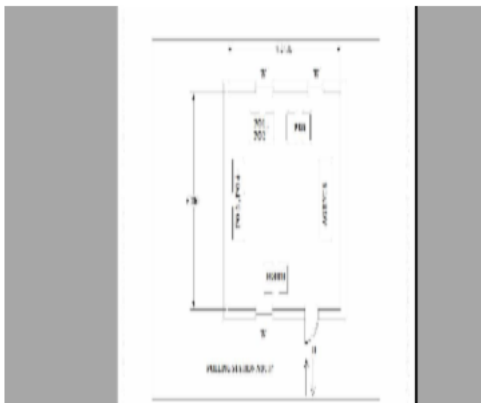

Google Map View

Polling Station Building Front View

Polling Station Front View

Cad View

Key MAP View

சட்டமன்றத் தொகுதியின் எண் மற்றும் பெயர் : 200-போடிநாயக்கனூர்  
பிரிவு எண் மற்றும் பெயர் 1-போ.மீனாட்சிபுரம் (வ.கி) மற்றும் (பே), வார்டு- 6 துரைராஜபுரம் காலனி