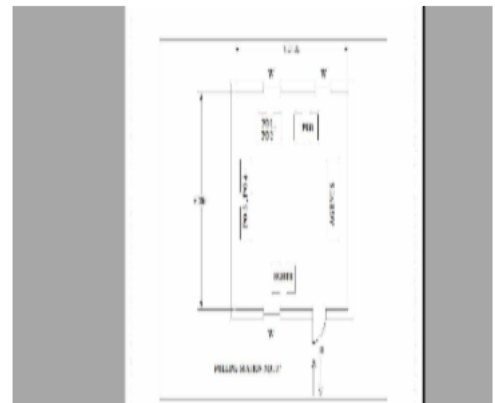

Google Map View

Polling Station Building Front View

Polling Station Front View

Cad View

Key MAP View

சட்டமன்றத் தொகுதியின் எண் மற்றும் பெயர் : 200-போடிநாயக்கனூர்  
பிரிவு எண் மற்றும் பெயர் 1-போ.மீனாட்சிபுரம் (வ.கி) மற்றும் (பே), வார்டு- 6 துரைராஜபுரம் காலனி