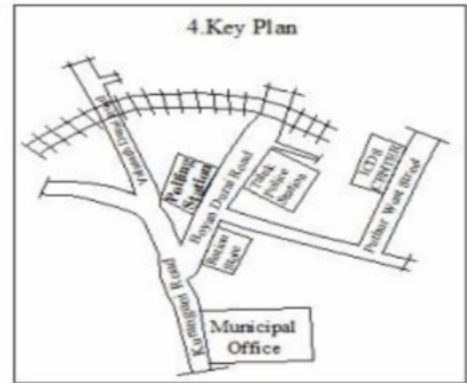

3. வாக்குச் சாவடியின் விவரங்கள்

வாக்குச் சாவடியின் எண் மற்றும் பெயர் : 44 - ஒருங்கிணைந்த குழந்தைகள் கூடம், செளந்திரவேல் நகர், போடிநாயக்கனூர் வாக்குச் சாவடியின் முகவரி : ஒருங்கிணைந்த குழந்தைகள் கூடம்,, செளந்திரவேல் நகர், போடிநாயக்கனூர்	வாக்குச் சாவடியின் வகைப்பாடு (ஆண்/பெண்/பொது)	
	துணை வாக்குச் சாவடிகளின் எண்ணிக்கை :	0

4. வாக்காளர்களின் எண்ணிக்கை

தொடங்கும் வரிசை எண்	முடியும் வரிசை எண்.	நிகர வாக்காளர்களின் எண்ணிக்கை			
		ஆண்	பெண்	மூன்றாம் பாலினம்	மொத்தம்
1	630	305	324	0	629

கையொப்பம்

Nazri Naksha

Google Map View

Polling Station Building Front View

Polling Station Front View

Cad View

Key MAP View

சட்டமன்றத் தொகுதியின் எண் மற்றும் பெயர் : 200-போடிநாயக்கனூர்
பிரிவு எண் மற்றும் பெயர் 1-போடிநாயக்கனூர் (வ.கி) மற்றும் (ந), வார்டு-1 வலசத்துறை சாலை தெரு-2

 பாகம் எண் : 44