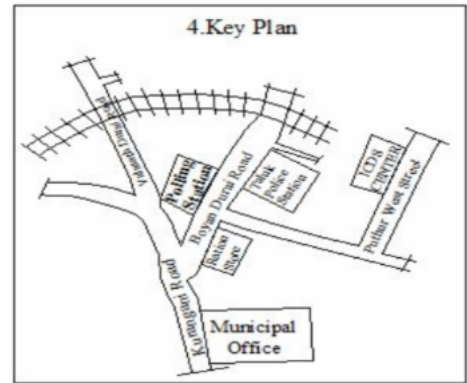

**Polling Station Building Front View**

**Polling Station Front View**

**Cad View**

**Key MAP View**

சட்டமன்றத் தொகுதியின் எண் மற்றும் பெயர் : 200-போடிநாயக்கனூர் பிரிவு எண் மற்றும் பெயர் 1-போடிநாயக்கனூர் (வ.கி) மற்றும் (ந), வார்டு-1 புதூர் மேற்குத் தெரு