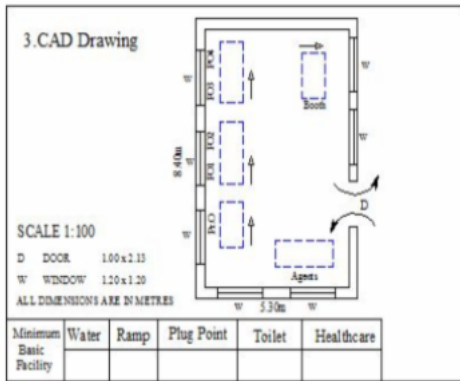

Google Map View

Polling Station Building Front View

Polling Station Front View

Cad View

Key MAP View

1 பெயர் : காதர்ஓளி தந்தை பெயர்: ஷாகுல்ஹமீது வீட்டு எண் : 1 வயது : 65 பாலினம் : ஆண் Photo is available	RUS1547306	2 பெயர் : சீதாலட்சுமி கணவர் பெயர்: சின்னையா வீட்டு எண் : 1 வயது : 60 பாலினம் : பெண் Photo is available	RUS1547314	# 3 பெயர் : ரஹ்மத்பீவி கணவர் பெயர்: அஜீஸ்கான் வீட்டு எண் : 1 வயது : 59 பாலினம் : பெண் Photo is available	GXL1339332
4 பெயர் : ஆபிதாபேகம் கணவர் பெயர்: காதர்ஓளி வீட்டு எண் : 1 வயது : 53 பாலினம் : பெண் Photo is available	RUS1547322	5 பெயர் : சைபுல்லா ஹாருன் தந்தை பெயர்: சாகுல் ஹமீது வீட்டு எண் : 1 வயது : 53 பாலினம் : ஆண் Photo is available	RUS2389641	6 பெயர் : காஜாமைதீன் தந்தை பெயர்: ஷாகுல்ஹமீது வீட்டு எண் : 1 வயது : 52 பாலினம் : ஆண் Photo is available	GXL1394741
7 பெயர் : ஐயம்மாள் ஜோதி கணவர் பெயர்: குமரேசன் வீட்டு எண் : 1 வயது : 49 பாலினம் : பெண் Photo is available	RUS1216993	8 பெயர் : மல்லிகாபேகம் கணவர் பெயர்: காஜாமைதீன் வீட்டு எண் : 1 வயது : 48 பாலினம் : பெண் Photo is available	GXL1394717	9 பெயர் : கற்பகஜோதி தந்தை பெயர்: மாரிமுத்து வீட்டு எண் : 1 வயது : 36 பாலினம் : பெண் Photo is available	RUS1379460
10 பெயர் : தனலக்ஷ்மி தந்தை பெயர்: தனராஜ் வீட்டு எண் : 1 வயது : 23 பாலினம் : பெண் Photo is available	RUS2231496	11 பெயர் : பிரியவரஷினி தந்தை பெயர்: நந்தகுமார் வீட்டு எண் : 1 வயது : 19 பாலினம் : பெண் Photo is available	RUS2569564	12 பெயர் : அப்பாஸ்மந்திரி தந்தை பெயர்: முகமதுமுஸ்தபா வீட்டு எண் : 1ஏ வயது : 45 பாலினம் : ஆண் Photo is available	GXL2448843
13 பெயர் : ஷேக்அப்துல்லா தந்தை பெயர்: முகமதுமுஸ்தபா வீட்டு எண் : 1A வயது : 42 பாலினம் : ஆண் Photo is available	GXL2451680	14 பெயர் : கணவாபேகம் கணவர் பெயர்: அப்பாஸ்மந்திரி வீட்டு எண் : 1A வயது : 37 பாலினம் : பெண் Photo is available	RUS0008755	15 பெயர் : விரர் அப்துல்லா தந்தை பெயர்: முகமது முஸ்தபா வீட்டு எண் : 1A வயது : 37 பாலினம் : ஆண் Photo is available	RUS0008789
16 பெயர் : சேதுராம் தந்தை பெயர்: வேலுச்சாமி வீட்டு எண் : 2 வயது : 53 பாலினம் : ஆண் Photo is available	RUS0213413	17 பெயர் : சுகந்தி கணவர் பெயர்: ரவீந்திரன் வீட்டு எண் : 2 வயது : 52 பாலினம் : பெண் Photo is available	RUS1547348	18 பெயர் : முபாரக் தந்தை பெயர்: அப்துகீர் வீட்டு எண் : 3 வயது : 58 பாலினம் : ஆண் Photo is available	RUS0213397
19 பெயர் : மீனா கணவர் பெயர்: பாண்டியன் வீட்டு எண் : 3 வயது : 57 பாலினம் : பெண் Photo is available	RUS0008904	20 பெயர் : சாரா கணவர் பெயர்: முபாரக் வீட்டு எண் : 3 வயது : 54 பாலினம் : பெண் Photo is available	RUS0213389	21 பெயர் : சண்முகவள்ளி கணவர் பெயர்: வங்காரு சாமி வீட்டு எண் : 3 வயது : 54 பாலினம் : பெண் Photo is available	RUS0582312
22 பெயர் : சிவா தந்தை பெயர்: பாண்டியன் வீட்டு எண் : 3 வயது : 40 பாலினம் : ஆண் Photo is available	RUS0135434	23 பெயர் : கார்த்திக் தந்தை பெயர்: பாண்டியன் வீட்டு எண் : 3 வயது : 38 பாலினம் : ஆண் Photo is available	RUS0135426	24 பெயர் : திருப்பதி தந்தை பெயர்: முத்துச்சாமி வீட்டு எண் : 3A வயது : 45 பாலினம் : ஆண் Photo is available	RUS0213439
25 பெயர் : மகாலட்சுமி தந்தை பெயர்: திருப்பதி வீட்டு எண் : 3A வயது : 43 பாலினம் : பெண் Photo is available	RUS0213421	26 பெயர் : முகமதுரியாஜ் தந்தை பெயர்: அப்பாஸ் வீட்டு எண் : 3A வயது : 40 பாலினம் : ஆண் Photo is available	RUS0460386	27 பெயர் : சம்கதீன் தந்தை பெயர்: அப்பாஸ் வீட்டு எண் : 3A வயது : 38 பாலினம் : ஆண் Photo is available	RUS0460378
28 பெயர் : சமிமாள் பேகம் கணவர் பெயர்: சையது அப்தாகீர் வீட்டு எண் : 4 வயது : 47 பாலினம் : பெண் Photo is available	RUS0351874	29 பெயர் : நிலாரத் பர்வீன் கணவர் பெயர்: சேக்அப்துல்லா வீட்டு எண் : 4 வயது : 35 பாலினம் : பெண் Photo is available	RUS0351882	30 பெயர் : முத்துலட்சுமி கணவர் பெயர்: அருணாசலம் வீட்டு எண் : 4-23 வயது : 43 பாலினம் : பெண் Photo is available	RUS0868281