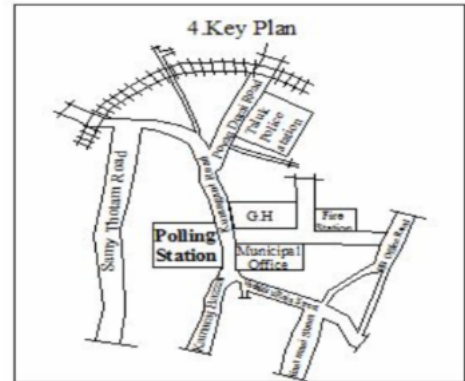

Key MAP View