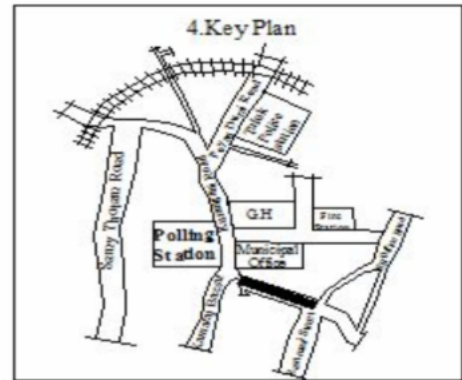

Key MAP View