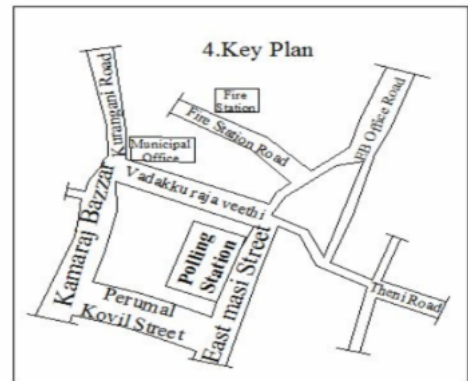

4. வாக்காளர்களின் எண்ணிக்கை

தொடங்கும் வரிசை எண்	முடியும் வரிசை எண்.	நிகர வாக்காளர்களின் எண்ணிக்கை			
		ஆண்	பெண்	மூன்றாம் பாலினம்	மொத்தம்
1	1157	540	606	0	1146

கையொப்பம்

Nazri Naksha

Google Map View

Polling Station Building Front View

Polling Station Front View

Cad View

Key MAP View

சட்டமன்றத் தொகுதியின் எண் மற்றும் பெயர் : 200-போடிநாயக்கனூர்
பிரிவு எண் மற்றும் பெயர் 1-போடிநாயக்கனூர் (வ.கி) மற்றும் (ந), வார்டு-2 ஜமீன் சத்திரம் சாலை-1

பாகம் எண் : 49