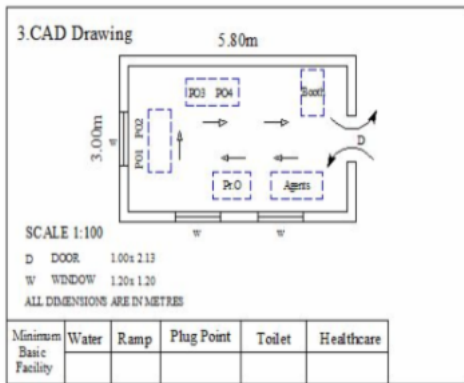

Google Map View

Polling Station Building Front View

Polling Station Front View

Cad View

Key MAP View

1 பெயர் : நவீன்குமார் தந்தை பெயர்: முருகன் வீட்டு எண் : 0 வயது : 32 பாலினம் : ஆண்	RUS2219186 Photo is available	2 பெயர் : சிவகுரு தந்தை பெயர்: சின்ன மதுரை வீரன் வீட்டு எண் : 0 வயது : 24 பாலினம் : ஆண்	RUS2432375 Photo is available	3 பெயர் : ராஜ் தந்தை பெயர்: சோலை வீட்டு எண் : 1 வயது : 84 பாலினம் : ஆண்	RUS0216101 Photo is available
4 பெயர் : கிருஷ்ணன் தந்தை பெயர்: ராமசாமி வீட்டு எண் : 1 வயது : 69 பாலினம் : ஆண்	RUS0768861 Photo is available	5 பெயர் : செல்வா ராஜ் தந்தை பெயர்: ராசு தேவர் வீட்டு எண் : 1 வயது : 58 பாலினம் : ஆண்	RUS1413319 Photo is available	6 பெயர் : ஜெயலட்சுமி கணவர் பெயர்: முருகன் வீட்டு எண் : 1 வயது : 56 பாலினம் : பெண்	RUS1552082 Photo is available
7 பெயர் : நாசர் தந்தை பெயர்: சாகுல்ஹமீது வீட்டு எண் : 1 வயது : 54 பாலினம் : ஆண்	RUS0216028 Photo is available	8 பெயர் : குருசாமி தந்தை பெயர்: குருசாமி -- வீட்டு எண் : 1 வயது : 52 பாலினம் : ஆண்	RUS0215848 Photo is available	9 பெயர் : மும்தாஜ் கணவர் பெயர்: நாசர் வீட்டு எண் : 1 வயது : 51 பாலினம் : பெண்	RUS0215947 Photo is available
10 பெயர் : செல்லம்மாள் கணவர் பெயர்: சுப்பிரமணி வீட்டு எண் : 1 வயது : 50 பாலினம் : பெண்	RUS0981142 Photo is available	11 பெயர் : லட்சுமி கணவர் பெயர்: குருசாமி வீட்டு எண் : 1 வயது : 46 பாலினம் : பெண்	RUS0215574 Photo is available	12 பெயர் : சக்திவேல் தந்தை பெயர்: துரைராஜ் வீட்டு எண் : 1 வயது : 41 பாலினம் : ஆண்	RUS0981399 Photo is available
13 பெயர் : வாசுகன் தந்தை பெயர்: ஆறுமுகம் வீட்டு எண் : 31 வயது : 41 பாலினம் : பெண்	RUS2392686 Photo is available	14 பெயர் : அசோக்குமார் தந்தை பெயர்: இராஜேந்திரன் வீட்டு எண் : 1 வயது : 36 பாலினம் : ஆண்	RUS0870527 Photo is available	15 பெயர் : அப்பாஸ் மந்திரி தந்தை பெயர்: அகமது வீட்டு எண் : 1 வயது : 35 பாலினம் : ஆண்	RUS1141001 Photo is available
16 பெயர் : உதயசங்கர் தந்தை பெயர்: தங்கவேல் வீட்டு எண் : 1 வயது : 30 பாலினம் : ஆண்	RUS1141019 Photo is available	17 பெயர் : ராகுல்ஷா தந்தை பெயர்: சுருளி வீட்டு எண் : 1 வயது : 26 பாலினம் : ஆண்	RUS2232635 Photo is available	18 பெயர் : ஹேமா தந்தை பெயர்: தங்கராஜ் வீட்டு எண் : 1 வயது : 24 பாலினம் : பெண்	RUS2232668 Photo is available
19 பெயர் : வஸந்த் ம தந்தை பெயர்: மணிகண்டன் வீட்டு எண் : 1/31 வயது : 22 பாலினம் : ஆண்	RUS2386704 Photo is available	20 பெயர் : அம்பிகா கணவர் பெயர்: வீரராகவன் வீட்டு எண் : 1வா 189 வயது : 44 பாலினம் : பெண்	RUS0011270 Photo is available	21 பெயர் : கருப்பசாமி தந்தை பெயர்: மாரிமுத்து வீட்டு எண் : 2 வயது : 61 பாலினம் : ஆண்	RUS0216127 Photo is available
22 பெயர் : ஈஸ்வரி கணவர் பெயர்: கருப்பசாமி வீட்டு எண் : 2 வயது : 56 பாலினம் : பெண்	RUS0216135 Photo is available	23 பெயர் : மைதீன் பேகம் கணவர் பெயர்: அகமது வீட்டு எண் : 2 வயது : 50 பாலினம் : பெண்	RUS1140987 Photo is available	24 பெயர் : ராஜேஸ்வரன் தந்தை பெயர்: கருப்பசாமி வீட்டு எண் : 2 வயது : 29 பாலினம் : ஆண்	RUS1140979 Photo is available
25 பெயர் : சாரதா கணவர் பெயர்: ஜெயக்குமார் வீட்டு எண் : 2 வயது : 25 பாலினம் : பெண்	RUS1464254 Photo is available	26 பெயர் : முத்துக்குமார் தந்தை பெயர்: சொக்கையா வீட்டு எண் : 2-3C வயது : 33 பாலினம் : ஆண்	RUS0584888 Photo is available	27 பெயர் : மாதவன் தந்தை பெயர்: குமரேசன் வீட்டு எண் : 2/74 வயது : 24 பாலினம் : ஆண்	RUS2142016 Photo is available
28 பெயர் : ஜவஹர் ராம்குமார் தந்தை பெயர்: சுப்புராம வீட்டு எண் : 2ஏ வயது : 24 பாலினம் : ஆண்	RUS2160406 Photo is available	# 29 பெயர் : முனியம்மாள் சி கணவர் பெயர்: சின்னபாண்டி வீட்டு எண் : 3 வயது : 64 பாலினம் : பெண்	GXL1833201 Photo is available	30 பெயர் : அஜித் ரகுமான் தந்தை பெயர்: பரூக் வீட்டு எண் : 3 வயது : 33 பாலினம் : ஆண்	RUS0499426 Photo is available