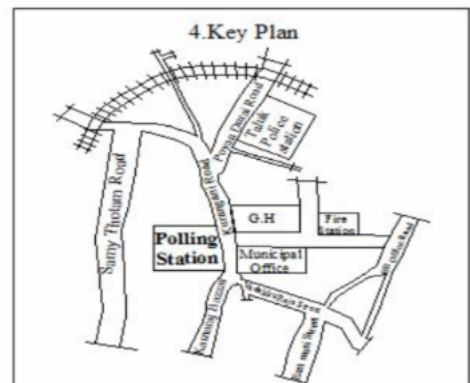

Google Map View

Polling Station Building Front View

Polling Station Front View

Cad View

Key MAP View

1 பெயர் : நவீன்குமார் தந்தை பெயர்: முருகன் வீட்டு எண் : 0 வயது : 32 பாலினம் : ஆண்	RUS2219186 Photo is available	2 பெயர் : சிவகுரு தந்தை பெயர்: சின்ன மதுரை வீரன் வீட்டு எண் : 0 வயது : 24 பாலினம் : ஆண்	RUS2432375 Photo is available	3 பெயர் : ராஜ் தந்தை பெயர்: சோலை வீட்டு எண் : 1 வயது : 84 பாலினம் : ஆண்	RUS0216101 Photo is available
4 பெயர் : கிருஷ்ணன் தந்தை பெயர்: ராமசாமி வீட்டு எண் : 1 வயது : 69 பாலினம் : ஆண்	RUS0768861 Photo is available	5 பெயர் : செல்வா ராஜ் தந்தை பெயர்: ராசு தேவர் வீட்டு எண் : 1 வயது : 58 பாலினம் : ஆண்	RUS1413319 Photo is available	6 பெயர் : ஜெயலட்சுமி கணவர் பெயர்: முருகன் வீட்டு எண் : 1 வயது : 56 பாலினம் : பெண்	RUS1552082 Photo is available
7 பெயர் : நாசர் தந்தை பெயர்: சாகுல்ஹமீது வீட்டு எண் : 1 வயது : 54 பாலினம் : ஆண்	RUS0216028 Photo is available	8 பெயர் : குருசாமி தந்தை பெயர்: குருசாமி -- வீட்டு எண் : 1 வயது : 52 பாலினம் : ஆண்	RUS0215848 Photo is available	9 பெயர் : மும்தாஜ் கணவர் பெயர்: நாசர் வீட்டு எண் : 1 வயது : 51 பாலினம் : பெண்	RUS0215947 Photo is available
10 பெயர் : செல்லம்மாள் கணவர் பெயர்: சுப்பிரமணி வீட்டு எண் : 1 வயது : 50 பாலினம் : பெண்	RUS0981142 Photo is available	11 பெயர் : லட்சுமி கணவர் பெயர்: குருசாமி வீட்டு எண் : 1 வயது : 46 பாலினம் : பெண்	RUS0215574 Photo is available	12 பெயர் : சக்திவேல் தந்தை பெயர்: துரைராஜ் வீட்டு எண் : 1 வயது : 41 பாலினம் : ஆண்	RUS0981399 Photo is available
13 பெயர் : வாசுகன் தந்தை பெயர்: ஆறுமுகம் வீட்டு எண் : 31 வயது : 41 பாலினம் : பெண்	RUS2392686 Photo is available	14 பெயர் : அசோக்குமார் தந்தை பெயர்: இராஜேந்திரன் வீட்டு எண் : 1 வயது : 36 பாலினம் : ஆண்	RUS0870527 Photo is available	15 பெயர் : அப்பாஸ் மந்திரி தந்தை பெயர்: அகமது வீட்டு எண் : 1 வயது : 35 பாலினம் : ஆண்	RUS1141001 Photo is available
16 பெயர் : உதயசங்கர் தந்தை பெயர்: தங்கவேல் வீட்டு எண் : 1 வயது : 30 பாலினம் : ஆண்	RUS1141019 Photo is available	17 பெயர் : ராகுல்ஷா தந்தை பெயர்: சுருளி வீட்டு எண் : 1 வயது : 26 பாலினம் : ஆண்	RUS2232635 Photo is available	18 பெயர் : ஹேமா தந்தை பெயர்: தங்கராஜ் வீட்டு எண் : 1 வயது : 24 பாலினம் : பெண்	RUS2232668 Photo is available
19 பெயர் : வஸந்த் ம தந்தை பெயர்: மணிகண்டன் வீட்டு எண் : 1/31 வயது : 22 பாலினம் : ஆண்	RUS2386704 Photo is available	20 பெயர் : அம்பிகா கணவர் பெயர்: வீரராகவன் வீட்டு எண் : 1வா 189 வயது : 44 பாலினம் : பெண்	RUS0011270 Photo is available	21 பெயர் : கருப்பசாமி தந்தை பெயர்: மாரிமுத்து வீட்டு எண் : 2 வயது : 61 பாலினம் : ஆண்	RUS0216127 Photo is available
22 பெயர் : ஈஸ்வரி கணவர் பெயர்: கருப்பசாமி வீட்டு எண் : 2 வயது : 56 பாலினம் : பெண்	RUS0216135 Photo is available	23 பெயர் : மைதீன் பேகம் கணவர் பெயர்: அகமது வீட்டு எண் : 2 வயது : 50 பாலினம் : பெண்	RUS1140987 Photo is available	24 பெயர் : ராஜேஸ்வரன் தந்தை பெயர்: கருப்பசாமி வீட்டு எண் : 2 வயது : 29 பாலினம் : ஆண்	RUS1140979 Photo is available
25 பெயர் : சாரதா கணவர் பெயர்: ஜெயக்குமார் வீட்டு எண் : 2 வயது : 25 பாலினம் : பெண்	RUS1464254 Photo is available	26 பெயர் : முத்துக்குமார் தந்தை பெயர்: சொக்கையா வீட்டு எண் : 2-3C வயது : 33 பாலினம் : ஆண்	RUS0584888 Photo is available	27 பெயர் : மாதவன் தந்தை பெயர்: குமரேசன் வீட்டு எண் : 2/74 வயது : 24 பாலினம் : ஆண்	RUS2142016 Photo is available
28 பெயர் : ஜவஹர் ராம்குமார் தந்தை பெயர்: சுப்புராம வீட்டு எண் : 2ஏ வயது : 24 பாலினம் : ஆண்	RUS2160406 Photo is available	# 29 பெயர் : முனியம்மாள் சி கணவர் பெயர்: சின்னபாண்டி வீட்டு எண் : 3 வயது : 64 பாலினம் : பெண்	GXL1833201 Photo is available	30 பெயர் : அஜித் ரகுமான் தந்தை பெயர்: பரூக் வீட்டு எண் : 3 வயது : 33 பாலினம் : ஆண்	RUS0499426 Photo is available