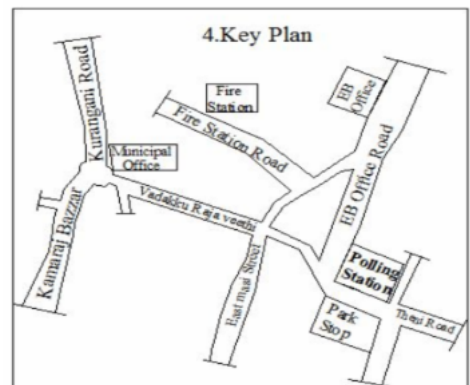

Google Map View

Polling Station Building Front View

Polling Station Front View

Cad View

Key MAP View

சட்டமன்றத் தொகுதியின் எண் மற்றும் பெயர் : 200-போடிநாயக்கனூர்  
பிரிவு எண் மற்றும் பெயர் 1-போடிநாயக்கனூர் (வ.கி) மற்றும் (ந), வார்டு-5 சப்பு தெரு