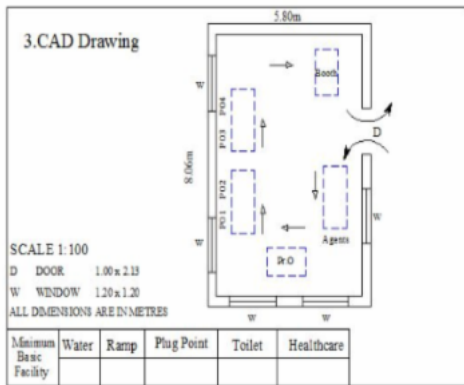

Google Map View

Polling Station Building Front View

Polling Station Front View

Cad View

Key MAP View

சட்டமன்றத் தொகுதியின் எண் மற்றும் பெயர் : 200-போடிநாயக்கனூர்  
பிரிவு எண் மற்றும் பெயர் 1-போடிநாயக்கனூர் (வ.கி) மற்றும் (ந), வார்டு-5 சப்பு தெரு