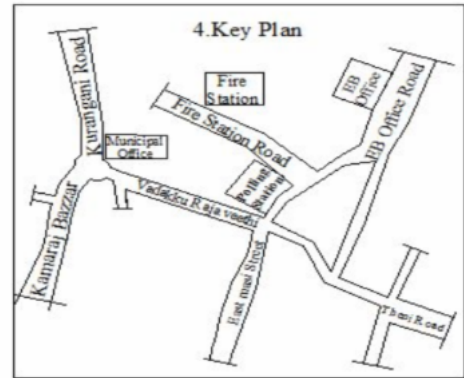

Key MAP View