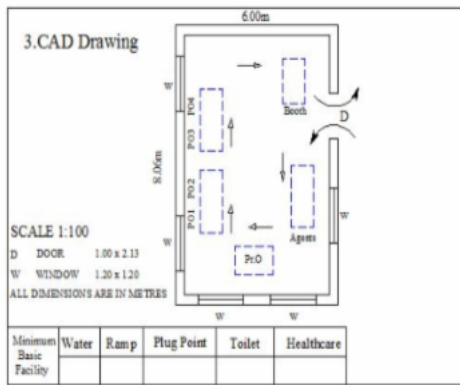

Google Map View

Polling Station Building Front View

Polling Station Front View

Cad View

Key MAP View

சட்டமன்றத் தொகுதியின் எண் மற்றும் பெயர் : 200-போடிநாயக்கனூர்  
பிரிவு எண் மற்றும் பெயர் 1-போடிநாயக்கனூர் (வ.கி) மற்றும் (ந), வார்டு-2 பெரியகுளம் சாலை