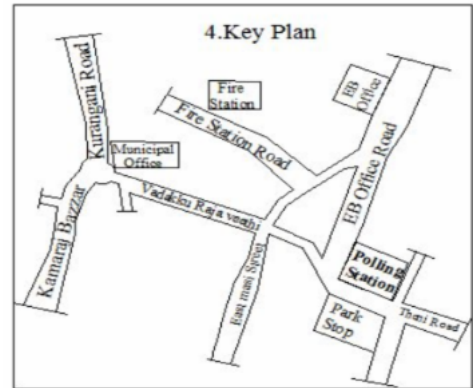

Google Map View

Polling Station Building Front View

Polling Station Front View

Cad View

Key MAP View

சட்டமன்றத் தொகுதியின் எண் மற்றும் பெயர் : 200-போடிநாயக்கனூர்  
பிரிவு எண் மற்றும் பெயர் 1-போடிநாயக்கனூர் (வ.கி) மற்றும் (ந), வார்டு-2 பெரியகுளம் சாலை