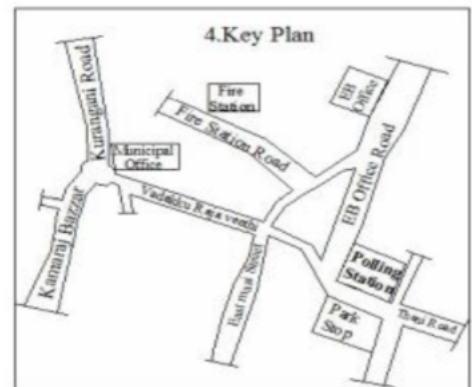

Google Map View

Polling Station Building Front View

Polling Station Front View

Cad View

Key MAP View

1 பெயர் : பேச்சியம்மாள் கணவர் பெயர்: தனுஷ்கோடி வீட்டு எண் : 1 வயது : 76 பாலினம் : பெண் Photo is available	GXL3857505	2 பெயர் : பொன்னர் தாயின் பெயர்: மீனாட்சியம்மாள் வீட்டு எண் : 1 வயது : 42 பாலினம் : ஆண் Photo is available	RUS0218354	3 பெயர் : மாலதி கணவர் பெயர்: காளிமுத்து வீட்டு எண் : 1 வயது : 29 பாலினம் : பெண் Photo is available	RUS1275437
4 பெயர் : பாலமுருகன் தந்தை பெயர்: கருப்பையா வீட்டு எண் : 1 வயது : 24 பாலினம் : ஆண் Photo is available	RUS2161016	5 பெயர் : முத்துக்குமார் தந்தை பெயர்: முருகன் வீட்டு எண் : 2-21 வயது : 32 பாலினம் : ஆண் Photo is available	RUS1042779	6 பெயர் : பழனிஆண்டவர் தந்தை பெயர்: காளிமுத்து வீட்டு எண் : 3 வயது : 81 பாலினம் : ஆண் Photo is available	RUS1581693
7 பெயர் : பவுந்தாய் கணவர் பெயர்: பழனிஆண்டவர் வீட்டு எண் : 3 வயது : 70 பாலினம் : பெண் Photo is available	RUS1581701	8 பெயர் : முருகன் தந்தை பெயர்: சங்கிலிகருப்பன் வீட்டு எண் : 3 வயது : 63 பாலினம் : ஆண் Photo is available	RUS0586248	9 பெயர் : அங்காளாஸ்வரி கணவர் பெயர்: முருகன் வீட்டு எண் : 3 வயது : 58 பாலினம் : பெண் Photo is available	RUS0586255
10 பெயர் : முத்துக்குமார் தந்தை பெயர்: பழனியாண்டவர் வீட்டு எண் : 3 வயது : 39 பாலினம் : ஆண் Photo is available	RUS0013862	11 பெயர் : நித்யா தந்தை பெயர்: முருகன் வீட்டு எண் : 3 வயது : 34 பாலினம் : பெண் Photo is available	RUS0586263	12 பெயர் : மணிகண்டன் தந்தை பெயர்: முருகன் வீட்டு எண் : 3 வயது : 32 பாலினம் : ஆண் Photo is available	RUS0586230
13 பெயர் : ஈஸ்வரன் தந்தை பெயர்: அருணாசலம் வீட்டு எண் : 4 வயது : 56 பாலினம் : ஆண் Photo is available	RUS1581719	14 பெயர் : முருகன் தந்தை பெயர்: தனுஷ்கோடி வீட்டு எண் : 4 வயது : 56 பாலினம் : ஆண் Photo is available	GXL3857521	15 பெயர் : சொக்கையா தந்தை பெயர்: தனுஷ்கோடி வீட்டு எண் : 4 வயது : 51 பாலினம் : ஆண் Photo is available	RUS0501122
16 பெயர் : பழனியம்மாள் கணவர் பெயர்: ஈஸ்வரன் வீட்டு எண் : 4 வயது : 49 பாலினம் : பெண் Photo is available	GXL1913318	17 பெயர் : சாந்தி கணவர் பெயர்: வேல்முருகன் வீட்டு எண் : 4 வயது : 49 பாலினம் : பெண் Photo is available	RUS0218347	18 பெயர் : அமுதா கணவர் பெயர்: முருகன் வீட்டு எண் : 4 வயது : 47 பாலினம் : பெண் Photo is available	RUS2161065
19 பெயர் : முத்துலட்சுமி கணவர் பெயர்: சொக்கையா வீட்டு எண் : 4 வயது : 45 பாலினம் : பெண் Photo is available	RUS0501114	20 பெயர் : விங்கக்குமார் தந்தை பெயர்: சொக்கையா வீட்டு எண் : 4 வயது : 29 பாலினம் : ஆண் Photo is available	RUS1218692	21 பெயர் : முருகேசன் தந்தை பெயர்: முருகன் வீட்டு எண் : 4-4 வயது : 34 பாலினம் : ஆண் Photo is available	RUS1275478
22 பெயர் : துளசி கணவர் பெயர்: முருகேசன் வீட்டு எண் : 4/6 வயது : 23 பாலினம் : பெண் Photo is available	RUS2298032	23 பெயர் : மணிபாரதி தந்தை பெயர்: ஈஸ்வரன் வீட்டு எண் : 4/20 வயது : 26 பாலினம் : ஆண் Photo is available	RUS1381730	24 பெயர் : அழகம்மாள் கணவர் பெயர்: முத்தையா வீட்டு எண் : 5 வயது : 76 பாலினம் : பெண் Photo is available	GXL1258581
25 பெயர் : திருவாணி தந்தை பெயர்: சக்திவேல் வீட்டு எண் : 5 வயது : 43 பாலினம் : பெண் Photo is available	GXL1832542	26 பெயர் : ஹரிகரன் தந்தை பெயர்: கருப்பையா வீட்டு எண் : 5 (4) வயது : 20 பாலினம் : ஆண் Photo is available	RUS2459709	27 பெயர் : சொக்கையா தந்தை பெயர்: பழனியப்பன் வீட்டு எண் : 6 வயது : 86 பாலினம் : ஆண் Photo is available	RUS1581743
28 பெயர் : ஈஸ்வரி கணவர் பெயர்: சொக்கையா வீட்டு எண் : 6 வயது : 71 பாலினம் : பெண் Photo is available	GXL1258284	29 பெயர் : செல்லதாய் கணவர் பெயர்: சொக்கையா வீட்டு எண் : 6 வயது : 71 பாலினம் : பெண் Photo is available	RUS0586065	30 பெயர் : பாண்டியராஜ் தந்தை பெயர்: சொக்கையா வீட்டு எண் : 6 வயது : 58 பாலினம் : ஆண் Photo is available	RUS1581776