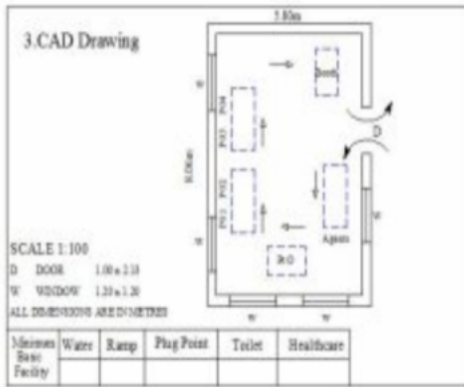

Google Map View

Polling Station Building Front View

Polling Station Front View

Cad View

Key MAP View

1 பெயர் : பேச்சியம்மாள் கணவர் பெயர்: தனுஷ்கோடி வீட்டு எண் : 1 வயது : 76 பாலினம் : பெண் Photo is available	GXL3857505	2 பெயர் : பொன்னர் தாயின் பெயர்: மீனாட்சியம்மாள் வீட்டு எண் : 1 வயது : 42 பாலினம் : ஆண் Photo is available	RUS0218354	3 பெயர் : மாலதி கணவர் பெயர்: காளிமுத்து வீட்டு எண் : 1 வயது : 29 பாலினம் : பெண் Photo is available	RUS1275437
4 பெயர் : பாலமுருகன் தந்தை பெயர்: கருப்பையா வீட்டு எண் : 1 வயது : 24 பாலினம் : ஆண் Photo is available	RUS2161016	5 பெயர் : முத்துக்குமார் தந்தை பெயர்: முருகன் வீட்டு எண் : 2-21 வயது : 32 பாலினம் : ஆண் Photo is available	RUS1042779	6 பெயர் : பழனிஆண்டவர் தந்தை பெயர்: காளிமுத்து வீட்டு எண் : 3 வயது : 81 பாலினம் : ஆண் Photo is available	RUS1581693
7 பெயர் : பவுந்தாய் கணவர் பெயர்: பழனிஆண்டவர் வீட்டு எண் : 3 வயது : 70 பாலினம் : பெண் Photo is available	RUS1581701	8 பெயர் : முருகன் தந்தை பெயர்: சங்கிலிகருப்பன் வீட்டு எண் : 3 வயது : 63 பாலினம் : ஆண் Photo is available	RUS0586248	9 பெயர் : அங்காளாஸ்வரி கணவர் பெயர்: முருகன் வீட்டு எண் : 3 வயது : 58 பாலினம் : பெண் Photo is available	RUS0586255
10 பெயர் : முத்துக்குமார் தந்தை பெயர்: பழனியாண்டவர் வீட்டு எண் : 3 வயது : 39 பாலினம் : ஆண் Photo is available	RUS0013862	11 பெயர் : நித்யா தந்தை பெயர்: முருகன் வீட்டு எண் : 3 வயது : 34 பாலினம் : பெண் Photo is available	RUS0586263	12 பெயர் : மணிகண்டன் தந்தை பெயர்: முருகன் வீட்டு எண் : 3 வயது : 32 பாலினம் : ஆண் Photo is available	RUS0586230
13 பெயர் : ஈஸ்வரன் தந்தை பெயர்: அருணாசலம் வீட்டு எண் : 4 வயது : 56 பாலினம் : ஆண் Photo is available	RUS1581719	14 பெயர் : முருகன் தந்தை பெயர்: தனுஷ்கோடி வீட்டு எண் : 4 வயது : 56 பாலினம் : ஆண் Photo is available	GXL3857521	15 பெயர் : சொக்கையா தந்தை பெயர்: தனுஷ்கோடி வீட்டு எண் : 4 வயது : 51 பாலினம் : ஆண் Photo is available	RUS0501122
16 பெயர் : பழனியம்மாள் கணவர் பெயர்: ஈஸ்வரன் வீட்டு எண் : 4 வயது : 49 பாலினம் : பெண் Photo is available	GXL1913318	17 பெயர் : சாந்தி கணவர் பெயர்: வேல்முருகன் வீட்டு எண் : 4 வயது : 49 பாலினம் : பெண் Photo is available	RUS0218347	18 பெயர் : அமுதா கணவர் பெயர்: முருகன் வீட்டு எண் : 4 வயது : 47 பாலினம் : பெண் Photo is available	RUS2161065
19 பெயர் : முத்துலட்சுமி கணவர் பெயர்: சொக்கையா வீட்டு எண் : 4 வயது : 45 பாலினம் : பெண் Photo is available	RUS0501114	20 பெயர் : விங்கக்குமார் தந்தை பெயர்: சொக்கையா வீட்டு எண் : 4 வயது : 29 பாலினம் : ஆண் Photo is available	RUS1218692	21 பெயர் : முருகேசன் தந்தை பெயர்: முருகன் வீட்டு எண் : 4-4 வயது : 34 பாலினம் : ஆண் Photo is available	RUS1275478
22 பெயர் : துளசி கணவர் பெயர்: முருகேசன் வீட்டு எண் : 4/6 வயது : 23 பாலினம் : பெண் Photo is available	RUS2298032	23 பெயர் : மணிபாரதி தந்தை பெயர்: ஈஸ்வரன் வீட்டு எண் : 4/20 வயது : 26 பாலினம் : ஆண் Photo is available	RUS1381730	24 பெயர் : அழகம்மாள் கணவர் பெயர்: முத்தையா வீட்டு எண் : 5 வயது : 76 பாலினம் : பெண் Photo is available	GXL1258581
25 பெயர் : திருவாணி தந்தை பெயர்: சக்திவேல் வீட்டு எண் : 5 வயது : 43 பாலினம் : பெண் Photo is available	GXL1832542	26 பெயர் : ஹரிகரன் தந்தை பெயர்: கருப்பையா வீட்டு எண் : 5 (4) வயது : 20 பாலினம் : ஆண் Photo is available	RUS2459709	27 பெயர் : சொக்கையா தந்தை பெயர்: பழனியப்பன் வீட்டு எண் : 6 வயது : 86 பாலினம் : ஆண் Photo is available	RUS1581743
28 பெயர் : ஈஸ்வரி கணவர் பெயர்: சொக்கையா வீட்டு எண் : 6 வயது : 71 பாலினம் : பெண் Photo is available	GXL1258284	29 பெயர் : செல்லதாய் கணவர் பெயர்: சொக்கையா வீட்டு எண் : 6 வயது : 71 பாலினம் : பெண் Photo is available	RUS0586065	30 பெயர் : பாண்டியராஜ் தந்தை பெயர்: சொக்கையா வீட்டு எண் : 6 வயது : 58 பாலினம் : ஆண் Photo is available	RUS1581776