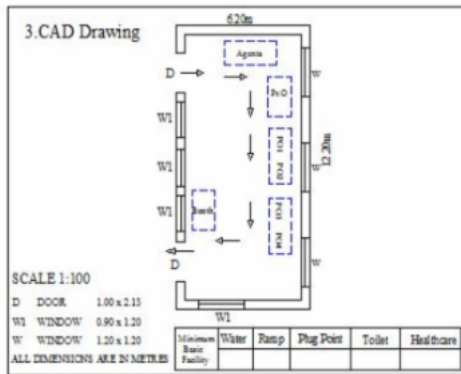

Google Map View

Polling Station Building Front View

Polling Station Front View

Cad View

Key MAP View

சட்டமன்றத் தொகுதியின் எண் மற்றும் பெயர் : 200-போடிநாயக்கனூர்
பிரிவு எண் மற்றும் பெயர் 1-போடிநாயக்கனூர் (வ.கி) மற்றும் (ந), வார்டு-29 சகாதேவன் தெரு