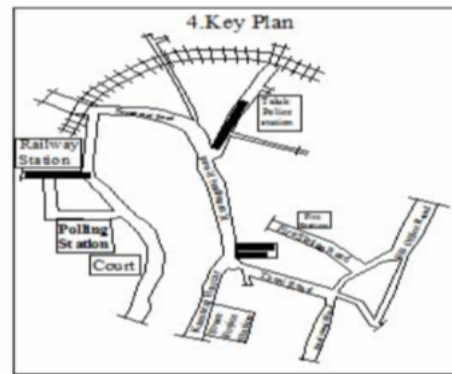

Google Map View

Polling Station Building Front View

Polling Station Front View

Cad View

Key MAP View

சட்டமன்றத் தொகுதியின் எண் மற்றும் பெயர் : 200-போடிநாயக்கனூர்
பிரிவு எண் மற்றும் பெயர் 1-போடிநாயக்கனூர் (வ.கி) மற்றும் (ந), வார்டு-29 சகாதேவன் தெரு