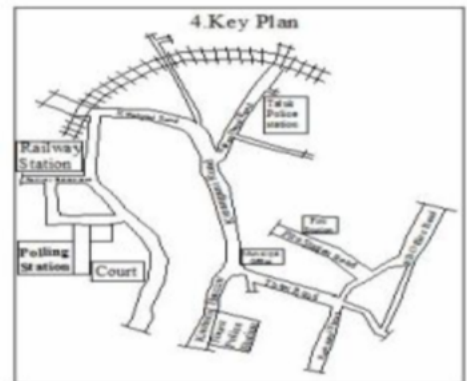

Key MAP View