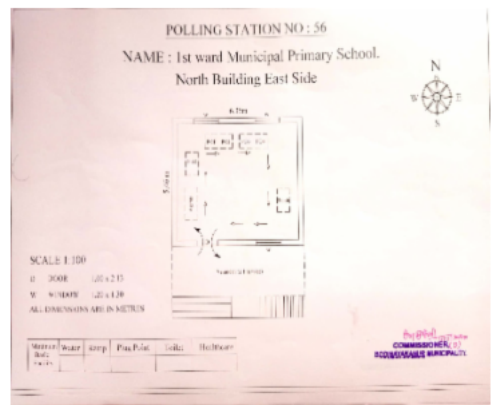

Google Map View

Polling Station Building Front View

Polling Station Front View

Cad View

Key MAP View

சட்டமன்றத் தொகுதியின் எண் மற்றும் பெயர் : 200-போடிநாயக்கனூர்  
பிரிவு எண் மற்றும் பெயர் 1-போடிநாயக்கனூர் (வ.கி) மற்றும் (ந), வார்டு-29சின்னையன் சந்து