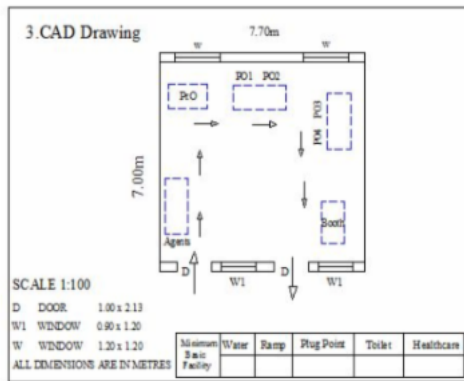

Nazri Naksha

Google Map View

Polling Station Building Front View

Polling Station Front View

Cad View

Key MAP View

சட்டமன்றத் தொகுதியின் எண் மற்றும் பெயர் : 200-போடிநாயக்கனூர்
பிரிவு எண் மற்றும் பெயர் 1-போடிநாயக்கனூர் (வ.கி) மற்றும் (ந), வார்டு-30 மங்கையர்க்கரசி தெரு