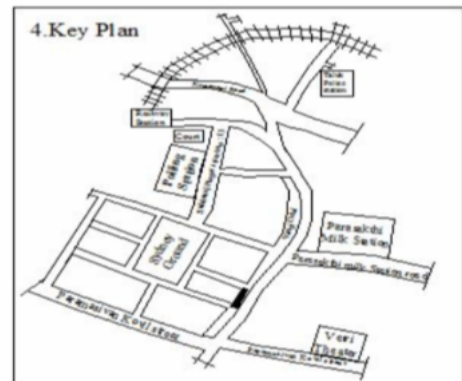

Nazri Naksha

Google Map View

Polling Station Building Front View

Polling Station Front View

Cad View

Key MAP View

சட்டமன்றத் தொகுதியின் எண் மற்றும் பெயர் : 200-போடிநாயக்கனூர்
பிரிவு எண் மற்றும் பெயர் 1-போடிநாயக்கனூர் (வ.கி) மற்றும் (ந), வார்டு-30 மங்கையர்க்கரசி தெரு