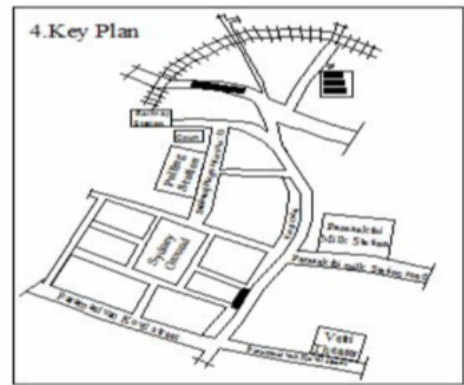

4. வாக்காளர்களின் எண்ணிக்கை

தொடங்கும் வரிசை எண்	முடியும் வரிசை எண்.	நிகர வாக்காளர்களின் எண்ணிக்கை			
		ஆண்	பெண்	மூன்றாம் பாலினம்	மொத்தம்
1	951	455	485	0	940

கையொப்பம்

Nazri Naksha

Google Map View

Polling Station Building Front View

Polling Station Front View

Cad View

Key MAP View

சட்டமன்றத் தொகுதியின் எண் மற்றும் பெயர் : 200-போடிநாயக்கனூர் பிரிவு எண் மற்றும் பெயர் 1-போடிநாயக்கனூர் (வ.கி) மற்றும் (ந), வார்டு-33 புதிய காலனி தெரு-3

பாகம் எண் : 65