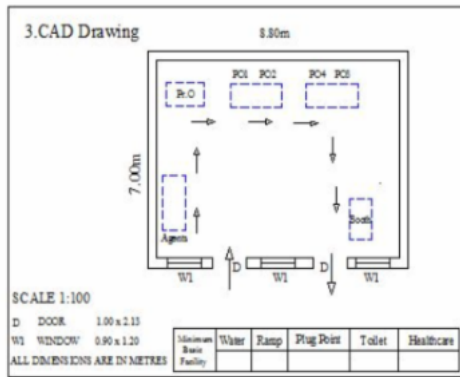

Google Map View

Polling Station Building Front View

Polling Station Front View

Cad View

Key MAP View

1 பெயர் : பரணி ச தந்தை பெயர் : சரவணன் வீட்டு எண் : 0 வயது : 30 பாலினம் : பெண் Photo is available	NNH0857821	2 பெயர் : ஆறுமுகம் தந்தை பெயர் : குப்புசாமி வீட்டு எண் : 1 வயது : 71 பாலினம் : ஆண் Photo is available	RUS1583566	3 பெயர் : முருகேஸ்வரி கணவர் பெயர் : தங்கவேல் வீட்டு எண் : 1 வயது : 62 பாலினம் : பெண் Photo is available	GXL1398478
4 பெயர் : அய்யங்காளை தந்தை பெயர் : வீரனத்தேவர் வீட்டு எண் : 1 வயது : 62 பாலினம் : ஆண் Photo is available	RUS0461897	5 பெயர் : லீலா கணவர் பெயர் : ஆறுமுகம் வீட்டு எண் : 1 வயது : 61 பாலினம் : பெண் Photo is available	RUS1583574	6 பெயர் : முருகன் தந்தை பெயர் : நடராஜ் வீட்டு எண் : 1 வயது : 59 பாலினம் : ஆண் Photo is available	RUS1143635
7 பெயர் : ரவி தந்தை பெயர் : காந்தி வீட்டு எண் : 1 வயது : 57 பாலினம் : ஆண் Photo is available	RUS0983726	8 பெயர் : குமாரவேல் தந்தை பெயர் : சுந்தரராஜ் வீட்டு எண் : 1 வயது : 55 பாலினம் : ஆண் Photo is available	RUS0983734	9 பெயர் : முருகேஸ்வரி கணவர் பெயர் : அய்யங்காளை வீட்டு எண் : 1 வயது : 51 பாலினம் : பெண் Photo is available	RUS0461855
10 பெயர் : கணேசன் தந்தை பெயர் : மாருதராஜ் வீட்டு எண் : 1 வயது : 49 பாலினம் : ஆண் Photo is available	RUS1219880	11 பெயர் : சித்ரா தேவி கணவர் பெயர் : பாம்பியன் வீட்டு எண் : 1 வயது : 45 பாலினம் : பெண் Photo is available	RUS0222141	S 12 பெயர் : யோகசித்ரா தந்தை பெயர் : தங்கவேல் வீட்டு எண் : 1 வயது : 44 பாலினம் : பெண் DELETED Photo is available	GXL1345388
13 பெயர் : காளியம்மாள் கணவர் பெயர் : முருகன் வீட்டு எண் : 1 வயது : 43 பாலினம் : பெண் Photo is available	RUS0983825	14 பெயர் : மதன் தந்தை பெயர் : தங்கவேல் வீட்டு எண் : 1 வயது : 42 பாலினம் : ஆண் Photo is available	GXL1344928	15 பெயர் : முத்துலட்சுமி கணவர் பெயர் : சென்றாயபெருமாள் வீட்டு எண் : 1 வயது : 42 பாலினம் : பெண் Photo is available	RUS0461889
16 பெயர் : முருகன் தந்தை பெயர் : மணிவேல் வீட்டு எண் : 1 வயது : 41 பாலினம் : ஆண் Photo is available	RUS0590174	17 பெயர் : அண்ணாமலை தந்தை பெயர் : மூக்கையா வீட்டு எண் : 1 வயது : 40 பாலினம் : ஆண் Photo is available	RUS1143403	18 பெயர் : கற்பகவள்ளி கணவர் பெயர் : சேதுபாண்டியன் வீட்டு எண் : 1 வயது : 40 பாலினம் : பெண் Photo is available	RUS0772228
19 பெயர் : அருணாதேவி கணவர் பெயர் : கணேசன்ப வீட்டு எண் : 1 வயது : 39 பாலினம் : பெண் Photo is available	RUS1219872	20 பெயர் : ஜெயா தந்தை பெயர் : பொன்னையாதேவர் வீட்டு எண் : 1 வயது : 37 பாலினம் : பெண் Photo is available	RUS0461871	21 பெயர் : அம்பிகா தந்தை பெயர் : சுப்ரமணி வீட்டு எண் : 1 வயது : 31 பாலினம் : பெண் Photo is available	RUS1143510
22 பெயர் : சரவணக்குமார் தந்தை பெயர் : ரவி வீட்டு எண் : 1 வயது : 30 பாலினம் : ஆண் Photo is available	RUS0874651	23 பெயர் : ஜோதிலெட்சுமி கணவர் பெயர் : வினோத் வீட்டு எண் : 1 வயது : 28 பாலினம் : பெண் Photo is available	RUS1143445	24 பெயர் : நந்தினி தந்தை பெயர் : தேவராஜ் வீட்டு எண் : 1 வயது : 27 பாலினம் : பெண் Photo is available	RUS1308832
25 பெயர் : கணிஅமுது கணவர் பெயர் : அருணக்குமார் வீட்டு எண் : 1/2 வார்டு 33 வயது : 28 பாலினம் : பெண் Photo is available	ZWP1414119	26 பெயர் : ராமகிருஷ்ணன் தந்தை பெயர் : சுப்பிரமணி வீட்டு எண் : 1A வயது : 65 பாலினம் : ஆண் Photo is available	RUS0221705	27 பெயர் : சுரேஷ் தந்தை பெயர் : குமரவேல் வீட்டு எண் : 1B வயது : 32 பாலினம் : ஆண் Photo is available	RUS0852335
28 பெயர் : நிரஞ்சனாதேவி தந்தை பெயர் : தங்கவேல் வீட்டு எண் : 1C வயது : 37 பாலினம் : பெண் Photo is available	RUS0019174	29 பெயர் : மதுரைவீரன் தந்தை பெயர் : கருப்பையா வீட்டு எண் : 2 வயது : 68 பாலினம் : ஆண் Photo is available	RUS1583590	30 பெயர் : காளீஸ்வரி கணவர் பெயர் : மதுரைவீரன் வீட்டு எண் : 2 வயது : 66 பாலினம் : பெண் Photo is available	RUS1583608