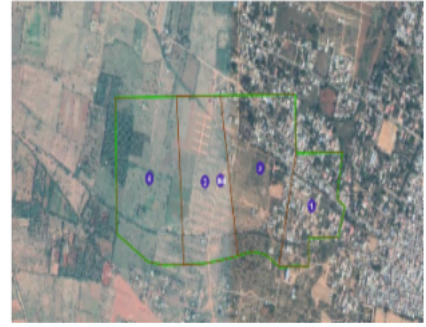

Google Map View