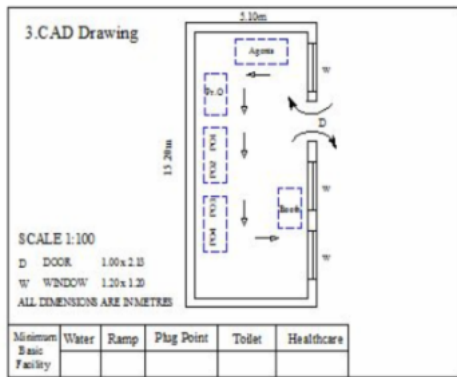

Google Map View

Polling Station Building Front View

Polling Station Front View

Cad View

Key MAP View

1 பெயர் : ராஜபெருமாள் தந்தை பெயர்: சுருளிநாதன் வீட்டு எண் : 1 வயது : 75 பாலினம் : ஆண் Photo is available	RUS0987891	2 பெயர் : இராமுத்தாய் கணவர் பெயர்: காளிமுத்து வீட்டு எண் : 1 வயது : 72 பாலினம் : பெண் Photo is available	RUS0592964	3 பெயர் : முருகன் தந்தை பெயர்: கோபால்ஆசாரி வீட்டு எண் : 1 வயது : 64 பாலினம் : ஆண் Photo is available	RUS0772244
4 பெயர் : வெள்ளைச்சாமி தந்தை பெயர்: கருப்பையா வீட்டு எண் : 1 வயது : 63 பாலினம் : ஆண் Photo is available	GXL1853183	5 பெயர் : லட்சுமி கணவர் பெயர்: பழனியாண்டவர் வீட்டு எண் : 1 வயது : 62 பாலினம் : பெண் Photo is available	RUS0504209	6 பெயர் : சுப்பிரமணி தந்தை பெயர்: காமராஜ் வீட்டு எண் : 1 வயது : 62 பாலினம் : ஆண் Photo is available	GXL2449767
7 பெயர் : சேகர் ர தந்தை பெயர்: ரங்கசாமி வீட்டு எண் : 1 வயது : 61 பாலினம் : ஆண் Photo is available	RUS2325488	8 பெயர் : ஜெகன் தந்தை பெயர்: பாண்டி வீட்டு எண் : 1 வயது : 59 பாலினம் : ஆண் Photo is available	RUS1383108	9 பெயர் : வீராச்சாமி தந்தை பெயர்: சின்னையா வீட்டு எண் : 1 வயது : 54 பாலினம் : ஆண் Photo is available	RUS0503904
10 பெயர் : செண்பகம் கணவர் பெயர்: ஜெகன் வீட்டு எண் : 1 வயது : 52 பாலினம் : பெண் Photo is available	RUS1383124	11 பெயர் : கிரிஷ்ணகாந்த் தந்தை பெயர்: ஆறுமுகம் வீட்டு எண் : 1 வயது : 49 பாலினம் : ஆண் Photo is available	RUS1410380	12 பெயர் : முருகேஸ்வரி கணவர் பெயர்: ரவி வீட்டு எண் : 1 வயது : 46 பாலினம் : பெண் Photo is available	RUS0983924
13 பெயர் : தனம் கணவர் பெயர்: மணிகண்டன் வீட்டு எண் : 1 வயது : 42 பாலினம் : பெண் Photo is available	RUS0875336	14 பெயர் : மகேஸ் கணவர் பெயர்: வீராச்சாமி வீட்டு எண் : 1 வயது : 42 பாலினம் : பெண் Photo is available	RUS0503920	15 பெயர் : ராஜாமணி கணவர் பெயர்: பழனிவேல் வீட்டு எண் : 1 வயது : 39 பாலினம் : பெண் Photo is available	RUS0983874
16 பெயர் : கவிதா தந்தை பெயர்: கண்ணன் வீட்டு எண் : 1 வயது : 38 பாலினம் : பெண் Photo is available	RUS1308980	17 பெயர் : பாலமுருகன் தந்தை பெயர்: காளியப்பன் வீட்டு எண் : 1 வயது : 37 பாலினம் : ஆண் Photo is available	RUS0983916	18 பெயர் : பார்த்திபன் மணிமுத்து தந்தை பெயர்: உமாராணி மணிமுத்து வீட்டு எண் : 1 வயது : 37 பாலினம் : ஆண் Photo is available	RTG4517801
19 பெயர் : திருகுமார் தந்தை பெயர்: பராமலிவம் வீட்டு எண் : 1 வயது : 36 பாலினம் : ஆண் Photo is available	NFS0095703	20 பெயர் : பொன்மணி தந்தை பெயர்: முருகன் வீட்டு எண் : 1 வயது : 33 பாலினம் : பெண் Photo is available	RUS0983957	21 பெயர் : சேகர் தந்தை பெயர்: ஞானம் வீட்டு எண் : 1 வயது : 33 பாலினம் : ஆண் Photo is available	RUS0504191
22 பெயர் : தினேசுகுமார் தந்தை பெயர்: விஜயராஜ் வீட்டு எண் : 1 வயது : 31 பாலினம் : ஆண் Photo is available	RUS0875211	23 பெயர் : பாண்டிஸ்வரன் தந்தை பெயர்: பழனியாண்டவர் வீட்டு எண் : 1 வயது : 30 பாலினம் : ஆண் Photo is available	RUS1143684	24 பெயர் : சங்கரன் தந்தை பெயர்: ஜெகன் வீட்டு எண் : 1 வயது : 27 பாலினம் : ஆண் Photo is available	RUS1383090
25 பெயர் : முருகன் தந்தை பெயர்: வைரத்தேவர் வீட்டு எண் : 2 வயது : 56 பாலினம் : ஆண் Photo is available	RUS0875443	26 பெயர் : சித்ரா கணவர் பெயர்: ராமகிருஷ்ணன் வீட்டு எண் : 2 வயது : 46 பாலினம் : பெண் Photo is available	GXL2450237	27 பெயர் : மல்லிகேஸ்வரன் தந்தை பெயர்: ராஜகோபால் வீட்டு எண் : 2 வயது : 32 பாலினம் : ஆண் Photo is available	RUS1219971
28 பெயர் : ராஜசேகரன் தந்தை பெயர்: தியாகராஜன் வீட்டு எண் : 2 வயது : 30 பாலினம் : ஆண் Photo is available	RUS1414085	29 பெயர் : வினோத் கண்ணன் தந்தை பெயர்: மூர்த்தி வீட்டு எண் : 2/24 வயது : 25 பாலினம் : ஆண் Photo is available	RUS1382985	30 பெயர் : பஞ்சம்மாள் தந்தை பெயர்: மோகன் வீட்டு எண் : 3 வயது : 56 பாலினம் : பெண் Photo is available	RUS1584168