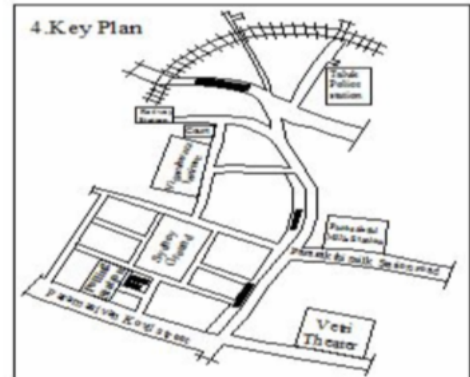

Key MAP View