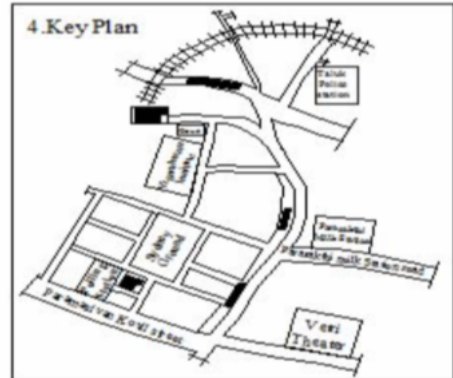

Key MAP View