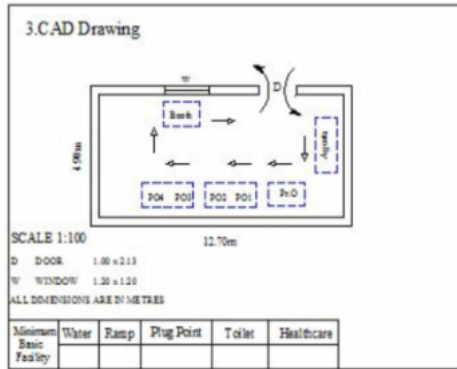

Nazri Naksha

Google Map View

Polling Station Building Front View

Polling Station Front View

Cad View

Key MAP View

1 பெயர் : புஷ்பராணி கணவர் பெயர்: பவுலோஸ் வீட்டு எண் : 1 வயது : 64 பாலினம் : பெண் Photo is available	RUS0857391	2 பெயர் : கணேசன் தந்தை பெயர்: சுப்ரமணி வீட்டு எண் : 1 வயது : 56 பாலினம் : ஆண் Photo is available	RUS0359844	3 பெயர் : முருகன் தந்தை பெயர்: பொன்றாம் வீட்டு எண் : 1 வயது : 55 பாலினம் : ஆண் Photo is available	RUS0773226
4 பெயர் : ஜக்கம்மாள் கணவர் பெயர்: மாரிச்சாமிஹ் வீட்டு எண் : 1 வயது : 49 பாலினம் : பெண் Photo is available	RUS1101286	5 பெயர் : ஈஸ்வரி கணவர் பெயர்: கணேசன் வீட்டு எண் : 1 வயது : 47 பாலினம் : பெண் Photo is available	RUS0359851	6 பெயர் : ஜெயந்தி கணவர் பெயர்: முருகன் வீட்டு எண் : 1 வயது : 46 பாலினம் : பெண் Photo is available	RUS0772947
7 பெயர் : போதுமணி கணவர் பெயர்: ஈஸ்வர மூர்த்தி வீட்டு எண் : 1 வயது : 46 பாலினம் : பெண் Photo is available	RUS0984070	8 பெயர் : நித்தியகலா தந்தை பெயர்: பழனியப்பன் வீட்டு எண் : 1 வயது : 45 பாலினம் : பெண் Photo is available	GXL3194362	9 பெயர் : அஜித் தந்தை பெயர்: மொக்காள் வீட்டு எண் : 1 வயது : 29 பாலினம் : ஆண் Photo is available	RUS1220227
10 பெயர் : சூர்யா பிரபா தந்தை பெயர்: சுந்தர பாண்டியன் வீட்டு எண் : 1 வயது : 24 பாலினம் : பெண் Photo is available	RUS2234250	11 பெயர் : வீரநாகு இதரர் பெயர்: அஜீத் வீட்டு எண் : 01 வயது : 23 பாலினம் : ஆண் Photo is available	RUS2450609	12 பெயர் : வேலம்மாள் கணவர் பெயர்: காமாட்சி வீட்டு எண் : 2 வயது : 80 பாலினம் : பெண் Photo is available	RUS0359703
13 பெயர் : முருகேந்திரன் தந்தை பெயர்: மொக்கையாதேவர் வீட்டு எண் : 2 வயது : 68 பாலினம் : ஆண் Photo is available	GXL1314145	14 பெயர் : மலர்கொடி கணவர் பெயர்: முருகேந்திரன் வீட்டு எண் : 2 வயது : 59 பாலினம் : பெண் Photo is available	GXL1314152	15 பெயர் : மலர்விழி கணவர் பெயர்: கனகராஜ் -- வீட்டு எண் : 2 வயது : 43 பாலினம் : பெண் Photo is available	RUS0359794
16 பெயர் : சுப்பையன் தந்தை பெயர்: சுப்பையா வீட்டு எண் : 2, ஜான்சி இல்லம் வயது : 76 பாலினம் : ஆண் Photo is available	RUS1608801	17 பெயர் : விஜயலட்சுமி கணவர் பெயர்: சுப்பையன் வீட்டு எண் : 2, ஜான்சி இல்லம் வயது : 65 பாலினம் : பெண் Photo is available	RUS1608819	18 பெயர் : ஜெகநாதன் தந்தை பெயர்: வானமாமாலை வீட்டு எண் : 3 வயது : 26 பாலினம் : ஆண் Photo is available	RUS1410539
19 பெயர் : அனன்யா தந்தை பெயர்: வசந்த் வீட்டு எண் : 3 வயது : 19 பாலினம் : பெண் Photo is available	RUS2568194	20 பெயர் : வீராச்சாமி தந்தை பெயர்: நாசுப்பன் வீட்டு எண் : 4 வயது : 68 பாலினம் : ஆண் Photo is available	RUS0360115	21 பெயர் : மணிமேகலை கணவர் பெயர்: வீராச்சாமி வீட்டு எண் : 4 வயது : 56 பாலினம் : பெண் Photo is available	RUS0360123
22 பெயர் : நளாயினி கணவர் பெயர்: பாண்டியன் வீட்டு எண் : 4-B வயது : 72 பாலினம் : பெண் Photo is available	RUS0772640	23 பெயர் : நாகஜோதி கணவர் பெயர்: மணிகண்டன் வீட்டு எண் : 5 வயது : 50 பாலினம் : பெண் Photo is available	RUS0359679	24 பெயர் : சதீஸ்குமார் தந்தை பெயர்: பால்ராஜ் வீட்டு எண் : 5 வயது : 36 பாலினம் : ஆண் Photo is available	RUS0359802
25 பெயர் : கோபி தந்தை பெயர்: சுப்ரமணி வீட்டு எண் : 5 வயது : 36 பாலினம் : ஆண் Photo is available	RUS1143734	26 பெயர் : கலைவாணி தந்தை பெயர்: நேரு வீட்டு எண் : 5 வயது : 34 பாலினம் : பெண் Photo is available	RUS0360586	27 பெயர் : ஜெயலட்சுமி கணவர் பெயர்: சங்கையன் வீட்டு எண் : 5-6 வயது : 41 பாலினம் : பெண் Photo is available	RUS0593624
28 பெயர் : வெள்ளைச்சாமி தந்தை பெயர்: சித்தனசாரி வீட்டு எண் : 6 வயது : 77 பாலினம் : ஆண் Photo is available	RUS0359737	29 பெயர் : இந்திராணி கணவர் பெயர்: செந்தில்குமரன் வீட்டு எண் : 6 வயது : 53 பாலினம் : பெண் Photo is available	GXL1334846	30 பெயர் : தேவசேனா கணவர் பெயர்: அறிவழகன் வீட்டு எண் : 6 வயது : 48 பாலினம் : பெண் Photo is available	GXL1334838