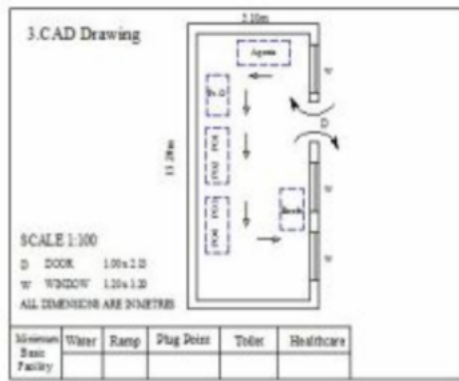

Google Map View

Polling Station Building Front View

Polling Station Front View

Cad View

Key MAP View

1 பெயர் : சந்திராமணி கணவர் பெயர்: பாலசுப்பிரமணி வீட்டு எண் : 1 வயது : 81 பாலினம் : பெண்	RUS1591213 Photo is available	2 பெயர் : வாசுகி கணவர் பெயர்: ஜெயபிரகாஷ் வீட்டு எண் : 1 வயது : 54 பாலினம் : பெண்	GXL3184611 Photo is available	3 பெயர் : ஜெயப்பிரியா கணவர் பெயர்: கோபிநாத் வீட்டு எண் : 1 வயது : 48 பாலினம் : பெண்	RUS0138628 Photo is available
4 பெயர் : ரமணா தந்தை பெயர்: மூர்த்தி வீட்டு எண் : 1 வயது : 25 பாலினம் : பெண்	RUS1383546 Photo is available	5 பெயர் : யுவராணி தந்தை பெயர்: முத்துகுமார் வீட்டு எண் : 1 வயது : 25 பாலினம் : பெண்	RUS1383637 Photo is available	6 பெயர் : பாரதீகண்ணன் தந்தை பெயர்: ரத்தினவேல்பாண்டியன் வீட்டு எண் : 1/1 வயது : 27 பாலினம் : ஆண்	RUS1410604 Photo is available
7 பெயர் : பாலகிருஷ்ணன் தந்தை பெயர்: ராமசாமி வீட்டு எண் : 1A வயது : 77 பாலினம் : ஆண்	GXL1404938 Photo is available	8 பெயர் : செந்தில்குமார் தந்தை பெயர்: சன்னாசி வீட்டு எண் : 1A வயது : 42 பாலினம் : ஆண்	RUS0360917 Photo is available	9 பெயர் : ராஜசேகரன் தந்தை பெயர்: சிவசாமி வீட்டு எண் : 2 வயது : 62 பாலினம் : ஆண்	GXL1849850 Photo is available
10 பெயர் : செந்தில்வடிவு கணவர் பெயர்: ராஜசேகரன் வீட்டு எண் : 2 வயது : 51 பாலினம் : பெண்	GXL1332279 Photo is available	11 பெயர் : ராணி கணவர் பெயர்: பார்த்தசாரதி வீட்டு எண் : 3 வயது : 75 பாலினம் : பெண்	RUS0984583 Photo is available	12 பெயர் : குமரன் தந்தை பெயர்: நாயக்கர் வீட்டு எண் : 3 வயது : 57 பாலினம் : ஆண்	RUS1591221 Photo is available
13 பெயர் : சோமுனாட்சி கணவர் பெயர்: குமரன் வீட்டு எண் : 3 வயது : 51 பாலினம் : பெண்	RUS1591239 Photo is available	14 பெயர் : ஆதித் தந்தை பெயர்: குமரன் வீட்டு எண் : 3-22 வயது : 30 பாலினம் : ஆண்	RUS1044734 Photo is available	15 பெயர் : பாண்டித்துரை தந்தை பெயர்: பாண்டியன் வீட்டு எண் : 4 வயது : 76 பாலினம் : ஆண்	RUS1591247 Photo is available
16 பெயர் : குமுதராணி கணவர் பெயர்: கட்டாரிபாண்டியன் வீட்டு எண் : 4 வயது : 53 பாலினம் : பெண்	RUS1591254 Photo is available	17 பெயர் : கிஷோர் குமார் ரா ச தந்தை பெயர்: சத்தியன் வீட்டு எண் : 4 வயது : 26 பாலினம் : ஆண்	RUS1347582 Photo is available	18 பெயர் : பரமேஸ்வரன் தந்தை பெயர்: நாராயணசாமி வீட்டு எண் : 5 வயது : 78 பாலினம் : ஆண்	RUS1591262 Photo is available
19 பெயர் : பவானி கணவர் பெயர்: பரமேஸ்வரன் வீட்டு எண் : 5 வயது : 74 பாலினம் : பெண்	RUS1591270 Photo is available	20 பெயர் : பர்வதம் கணவர் பெயர்: மோகன்ராஜ் வீட்டு எண் : 6 வயது : 86 பாலினம் : பெண்	RUS1591296 Photo is available	21 பெயர் : நாகராணி கணவர் பெயர்: மணிவண்ணன் வீட்டு எண் : 6 வயது : 60 பாலினம் : பெண்	RUS1591312 Photo is available
22 பெயர் : நாகம்மாள் கணவர் பெயர்: ராமலிங்கம் வீட்டு எண் : 6-28 வயது : 73 பாலினம் : பெண்	RUS0594531 Photo is available	23 பெயர் : ஐஷ்வர்யா தந்தை பெயர்: பாலு வீட்டு எண் : 7-12 வயது : 20 பாலினம் : பெண்	RUS2581635 Photo is available	24 பெயர் : சாரதா கணவர் பெயர்: தேவநாதன் வீட்டு எண் : 7E வயது : 54 பாலினம் : பெண்	GXL1849322 Photo is available
25 பெயர் : ராஜேஷ்வரி கணவர் பெயர்: சுப்புராஜ் வீட்டு எண் : 9 வயது : 75 பாலினம் : பெண்	GXL3859618 Photo is available	26 பெயர் : மதிவாணன் தந்தை பெயர்: சுப்புராஜ் வீட்டு எண் : 9 வயது : 51 பாலினம் : ஆண்	GXL3859600 Photo is available	27 பெயர் : மணிமாறன் தந்தை பெயர்: சுப்புராஜ் வீட்டு எண் : 9 வயது : 47 பாலினம் : ஆண்	GXL3859592 Photo is available
28 பெயர் : மிருதுளா ராஜசேகரன் தந்தை பெயர்: ராஜசேகரன் வீட்டு எண் : 9/1ஏ,வார்டு 32 வயது : 21 பாலினம் : பெண்	RUS2520781 Photo is available	29 பெயர் : சுகன்யா கணவர் பெயர்: அர்ஜுன் வீட்டு எண் : 10 வயது : 38 பாலினம் : பெண்	RUS0138636 Photo is available	30 பெயர் : ராமராஜ் தந்தை பெயர்: வன்னியராஜ்நாடார் வீட்டு எண் : 11 வயது : 69 பாலினம் : ஆண்	RUS1591338 Photo is available