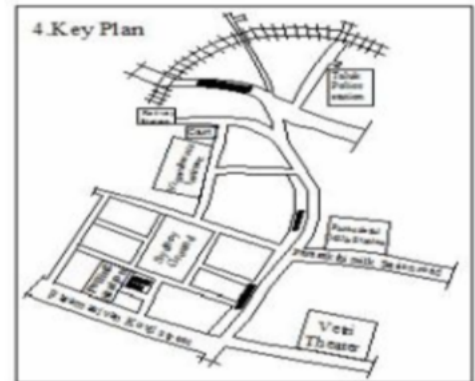

Key MAP View