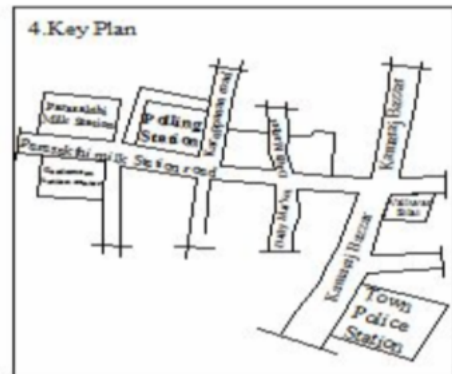

Key MAP View