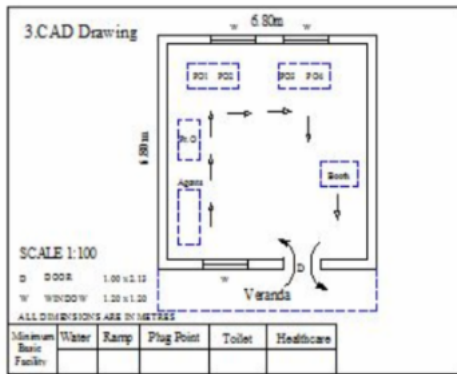

Google Map View

Polling Station Building Front View

Polling Station Front View

Cad View

Key MAP View

1 பெயர் : ராமுத்தாய் கணவர் பெயர்: ரங்கசாமி வீட்டு எண் : 1 வயது : 81 பாலினம் : பெண் Photo is available	RUS1597681	2 பெயர் : செல்வராஜ் தந்தை பெயர்: வீரணத்தேவர் வீட்டு எண் : 1 வயது : 70 பாலினம் : ஆண் Photo is available	GXL3859758	3 பெயர் : போதுமணி கணவர் பெயர்: செல்வராஜ் வீட்டு எண் : 1 வயது : 62 பாலினம் : பெண் Photo is available	GXL3859766
4 பெயர் : கௌரி கணவர் பெயர்: அழகேசன் வீட்டு எண் : 1 வயது : 61 பாலினம் : பெண் Photo is available	RUS1597699	5 பெயர் : ராஜேந்திரன் தந்தை பெயர்: மாரியப்பன் வீட்டு எண் : 1 வயது : 60 பாலினம் : ஆண் Photo is available	RUS0361667	6 பெயர் : மணி தாயின் பெயர்: தொந்தியம்மாள் வீட்டு எண் : 1 வயது : 57 பாலினம் : ஆண் Photo is available	RUS0361485
7 பெயர் : வெங்கடேசன் தந்தை பெயர்: ரங்கசாமி வீட்டு எண் : 1 வயது : 54 பாலினம் : ஆண் Photo is available	RUS1597707	8 பெயர் : தனபாக்கியம் கணவர் பெயர்: மணி வீட்டு எண் : 1 வயது : 47 பாலினம் : பெண் Photo is available	RUS0361477	9 பெயர் : கௌசிகா தந்தை பெயர்: விக்னேஷ் குமார் வீட்டு எண் : 1 வயது : 23 பாலினம் : பெண் Photo is available	RUS2298768
S 10 பெயர் : பாலகிருஷ்ணன் தந்தை பெயர்: ராஜகோபால் வீட்டு எண் : 1/3 வயது : 53 பாலினம் : ஆண் DELETED	RUS0596536	11 பெயர் : அய்யனார் தந்தை பெயர்: பாலு வீட்டு எண் : 1ஏ வயது : 35 பாலினம் : ஆண் Photo is available	RUS0877019	12 பெயர் : ராமசாமி தந்தை பெயர்: சீனியப்பாநயக்கர் வீட்டு எண் : 2 வயது : 71 பாலினம் : ஆண் Photo is available	RUS1597723
13 பெயர் : ரத்தினம் கணவர் பெயர்: ராமசாமி வீட்டு எண் : 2 வயது : 63 பாலினம் : பெண் Photo is available	RUS0021766	14 பெயர் : ராஜா தந்தை பெயர்: பெத்தணன் வீட்டு எண் : 2 வயது : 61 பாலினம் : ஆண் Photo is available	RUS1597731	15 பெயர் : சுரேந்திரன் தந்தை பெயர்: பெத்தணன் வீட்டு எண் : 2 வயது : 59 பாலினம் : ஆண் Photo is available	RUS1597756
16 பெயர் : ரமேஷ் தந்தை பெயர்: பெத்தணன் வீட்டு எண் : 2 வயது : 54 பாலினம் : ஆண் Photo is available	RUS1597764	17 பெயர் : மாரிமுத்து தந்தை பெயர்: மணிசெட்டியார் வீட்டு எண் : 2 வயது : 54 பாலினம் : ஆண் Photo is available	RUS0023440	18 பெயர் : மௌகா கணவர் பெயர்: ரமேஷ் வீட்டு எண் : 2 வயது : 51 பாலினம் : பெண் Photo is available	GXL1364280
19 பெயர் : அஞ்சுகம் கணவர் பெயர்: சுரேந்திரன் வீட்டு எண் : 2 வயது : 51 பாலினம் : பெண் Photo is available	GXL1320159	20 பெயர் : அழகுராணி கணவர் பெயர்: மாரிமுத்து வீட்டு எண் : 2 வயது : 49 பாலினம் : பெண் Photo is available	RUS0023697	21 பெயர் : அபிநயா தந்தை பெயர்: ராமசாமி வீட்டு எண் : 2 வயது : 32 பாலினம் : பெண் Photo is available	RUS0596130
22 பெயர் : கௌரிபிரியா தந்தை பெயர்: மாரிமுத்து வீட்டு எண் : 2 வயது : 31 பாலினம் : பெண் Photo is available	RUS1044890	23 பெயர் : சாந்தி பிரியா தந்தை பெயர்: மாரிமுத்து வீட்டு எண் : 2 வயது : 29 பாலினம் : பெண் Photo is available	RUS1401827	24 பெயர் : திவாகர் தந்தை பெயர்: மாரிமுத்து வீட்டு எண் : 2 வயது : 26 பாலினம் : ஆண் Photo is available	RUS1401736
25 பெயர் : கௌரிஸ்வரி தந்தை பெயர்: சுரேந்திரன் வீட்டு எண் : 2 வயது : 25 பாலினம் : பெண் Photo is available	RUS1403104	26 பெயர் : முத்துராஜா தந்தை பெயர்: ராமசாமி வீட்டு எண் : 2-39 வயது : 30 பாலினம் : ஆண் Photo is available	RUS1309442	27 பெயர் : முனியாண்டி தந்தை பெயர்: பழனிச்சாமி வீட்டு எண் : 2-A வயது : 71 பாலினம் : பெண் Photo is available	RUS1597772
28 பெயர் : முத்துமணி தந்தை பெயர்: சக்திவேல் வீட்டு எண் : 2-A வயது : 43 பாலினம் : பெண் Photo is available	GXL1875897	29 பெயர் : வேல்முருகன் தாயின் பெயர்: மாணேந்திரி வீட்டு எண் : 2-A வயது : 38 பாலினம் : ஆண் Photo is available	GXL2445401	30 பெயர் : ரமேஷ் தந்தை பெயர்: மனோகரன் வீட்டு எண் : 3 வயது : 35 பாலினம் : ஆண் Photo is available	RUS0361568