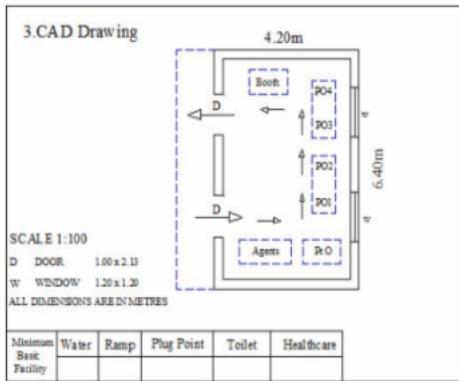

Google Map View

Polling Station Building Front View

Polling Station Front View

Cad View

Key MAP View

சட்டமன்றத் தொகுதியின் எண் மற்றும் பெயர் : 200-போடிநாயக்கனூர்
பிரிவு எண் மற்றும் பெயர் 1-போடிநாயக்கனூர் (வ.கி) மற்றும் (ந), வார்டு-28 தில்லை அம்பலம் தெரு