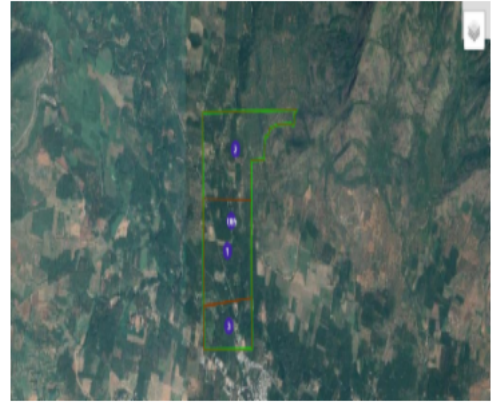

Google Map View

Polling Station Building Front View

Polling Station Front View

Cad View

Key MAP View

சட்டமன்றத் தொகுதியின் எண் மற்றும் பெயர் : 200-போடிநாயக்கனூர்
பிரிவு எண் மற்றும் பெயர் 1-போடிநாயக்கனூர் (வ.கி) மற்றும் (ந), வார்டு-28 தில்லை அம்பலம் தெரு