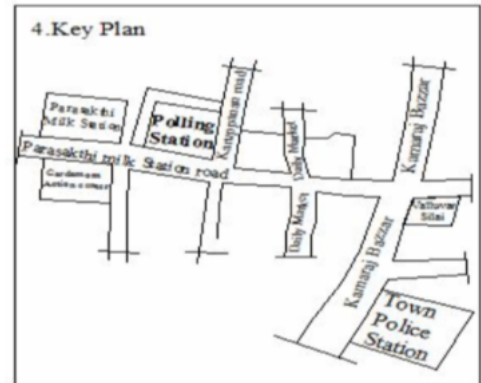

Google Map View

Polling Station Building Front View

Polling Station Front View

Cad View

Key MAP View

சட்டமன்றத் தொகுதியின் எண் மற்றும் பெயர் : 200-போடிநாயக்கனூர்
பிரிவு எண் மற்றும் பெயர் 1-போடிநாயக்கனூர் (வ.கி) மற்றும் (ந), வார்டு-28 தில்லை அம்பலம் தெரு