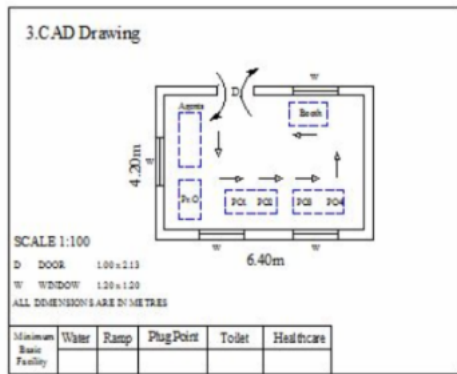

Google Map View

Polling Station Building Front View

Polling Station Front View

Cad View

Key MAP View

1 பெயர் : சேஷா அம்மாள் கணவர் பெயர்: ராஜகோபால் வீட்டு எண் : 0 வயது : 33 பாலினம் : பெண் Photo is available	RUS2425890	2 பெயர் : அஜீத்குமார் தந்தை பெயர்: ஈஸ்வரன் வீட்டு எண் : 0 வயது : 25 பாலினம் : ஆண் Photo is available	RUS1460211	3 பெயர் : சீனிராஜ் தந்தை பெயர்: வர்னசங்கு வீட்டு எண் : 1 வயது : 79 பாலினம் : ஆண் Photo is available	RUS0462598
4 பெயர் : குருவம்மாள் கணவர் பெயர்: பகவத்சிங் வீட்டு எண் : 1 வயது : 61 பாலினம் : பெண் Photo is available	GXL1329416	5 பெயர் : செல்வபாண்டியன் தந்தை பெயர்: பழனிவேல் வீட்டு எண் : 1 வயது : 42 பாலினம் : ஆண் Photo is available	RUS0985325	6 பெயர் : ராமாணி தந்தை பெயர்: அருணாச்சலம் வீட்டு எண் : 1 வயது : 27 பாலினம் : பெண் Photo is available	RUS1276385
7 பெயர் : கோட்டைசாமி தந்தை பெயர்: ராசு வீட்டு எண் : 2 வயது : 37 பாலினம் : ஆண் Photo is available	RUS0597823	8 பெயர் : நவீன்குமார் தந்தை பெயர்: பால்கர் வீட்டு எண் : 2 வயது : 37 பாலினம் : ஆண் Photo is available	GXL3860103	9 பெயர் : முத்துலட்சுமி கணவர் பெயர்: சண்முகவேல் வீட்டு எண் : 3 வயது : 52 பாலினம் : பெண் Photo is available	RUS0505867
10 பெயர் : கண்ணன் தந்தை பெயர்: சக்கரைபாளி வீட்டு எண் : 3 வயது : 47 பாலினம் : ஆண் Photo is available	GXL3821782	11 பெயர் : கஸ்தூரி கணவர் பெயர்: கண்ணன் வீட்டு எண் : 3 வயது : 35 பாலினம் : பெண் Photo is available	RUS0462390	12 பெயர் : அய்யம்மாள் கணவர் பெயர்: ராமசாமி வீட்டு எண் : 3-3 வயது : 41 பாலினம் : பெண் Photo is available	RUS0877936
13 பெயர் : மதுரைவீரன் தந்தை பெயர்: ராஜ்ஜி வீட்டு எண் : 3-3 வயது : 37 பாலினம் : ஆண் Photo is available	RUS0750232	14 பெயர் : சத்யபாமா கணவர் பெயர்: மணிகண்டன் வீட்டு எண் : 3-3 வயது : 35 பாலினம் : பெண் Photo is available	RUS0750216	15 பெயர் : வடமலைநாச்சி தந்தை பெயர்: தங்கவேல் வீட்டு எண் : 3-3 வயது : 33 பாலினம் : பெண் Photo is available	RUS0750208
16 பெயர் : ரஞ்சித்குமார் தந்தை பெயர்: சுப்புராஜ் வீட்டு எண் : 3-A வயது : 28 பாலினம் : ஆண் Photo is available	RUS1309749	17 பெயர் : சாகுல்ஹமீது தந்தை பெயர்: மெதர்ஷா வீட்டு எண் : 4 வயது : 68 பாலினம் : ஆண் Photo is available	RUS0597211	18 பெயர் : பருதாபீவி கணவர் பெயர்: சாகுல் ஹமீது வீட்டு எண் : 4 வயது : 61 பாலினம் : பெண் Photo is available	RUS0597609
19 பெயர் : காளியம்மாள் கணவர் பெயர்: சக்திவேல் வீட்டு எண் : 4 வயது : 58 பாலினம் : பெண் Photo is available	RUS0596585	20 பெயர் : சமதி தந்தை பெயர்: சன்னாசி வீட்டு எண் : 4 வயது : 44 பாலினம் : பெண் Photo is available	RUS0877605	21 பெயர் : தனலட்சுமி கணவர் பெயர்: பரமசிவம் வீட்டு எண் : 4 வயது : 40 பாலினம் : பெண் Photo is available	RUS0596718
22 பெயர் : சன்னதியா தந்தை பெயர்: குரசாமி வீட்டு எண் : 4 வயது : 32 பாலினம் : பெண் Photo is available	RUS0597708	23 பெயர் : ஸிவானி தந்தை பெயர்: முருகவேல் வீட்டு எண் : 4 வயது : 21 பாலினம் : பெண் Photo is available	RUS2430171	24 பெயர் : பெரியாயி கணவர் பெயர்: பரமசிவம் வீட்டு எண் : 4-3 வயது : 59 பாலினம் : பெண் Photo is available	RUS0985077
25 பெயர் : நாகலட்சுமி கணவர் பெயர்: கோட்டைச்சாமி வீட்டு எண் : 4-3 வயது : 32 பாலினம் : பெண் Photo is available	RUS0985101	26 பெயர் : நாகராஜன் தந்தை பெயர்: கோட்டைச்சாமி வீட்டு எண் : 4-3 வயது : 31 பாலினம் : ஆண் Photo is available	RUS0985267	27 பெயர் : தனலட்சுமி தந்தை பெயர்: கட்டாரி வீட்டு எண் : 4/5 வயது : 46 பாலினம் : பெண் Photo is available	RUS1351675
28 பெயர் : பாண்டியம்மாள் கணவர் பெயர்: ரவிக்குமார் வீட்டு எண் : 5 வயது : 44 பாலினம் : பெண் Photo is available	RUS0362434	29 பெயர் : சித்ராதேவி கணவர் பெயர்: வீரசெல்வம் வீட்டு எண் : 5 வயது : 41 பாலினம் : பெண் Photo is available	RUS0362665	30 பெயர் : மகேஷ்வரி கணவர் பெயர்: ராம்குமார் வீட்டு எண் : 5 வயது : 39 பாலினம் : பெண் Photo is available	GXL3821832