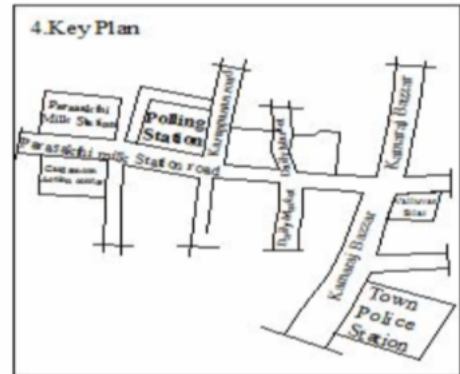

Key MAP View