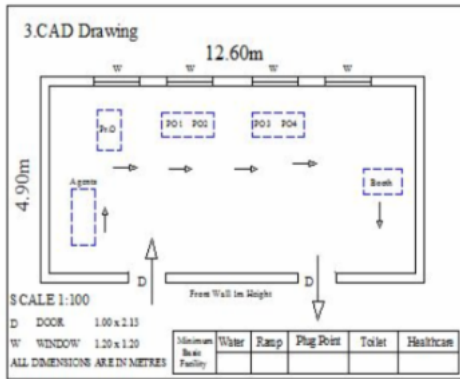

Google Map View

Polling Station Building Front View

Polling Station Front View

Cad View

Key MAP View

1 பெயர் : ரத்னமணி கணவர் பெயர்: ராமகிருஷ்ணன் வீட்டு எண் : 1 வயது : 78 பாலினம் : பெண் Photo is available	RUS0326363	2 பெயர் : நாகஜோதி கணவர் பெயர்: பழனிஆண்டவர் வீட்டு எண் : 1 வயது : 67 பாலினம் : பெண் Photo is available	RUS0774414	3 பெயர் : பழனிஆண்டவர் தந்தை பெயர்: சுப்பையா வீட்டு எண் : 1 வயது : 66 பாலினம் : ஆண் Photo is available	RUS0774349
4 பெயர் : சாந்தி கணவர் பெயர்: தர்மலிங்கம் வீட்டு எண் : 1 வயது : 51 பாலினம் : பெண் Photo is available	RUS0506105	S2 5 பெயர் : நித்யபுரி க தந்தை பெயர்: கண்ணன் வீட்டு எண் : 1 வயது : 25 பாலினம் : பெண் Photo is available	RUS1384270	6 பெயர் : பாலமுருகன் தந்தை பெயர்: வீரபத்திரன் வீட்டு எண் : 2 வயது : 67 பாலினம் : ஆண் Photo is available	RUS0024455
7 பெயர் : காந்திமதி கணவர் பெயர்: குமரன் வீட்டு எண் : 2 வயது : 56 பாலினம் : பெண் Photo is available	RUS1611938	8 பெயர் : மீனாட்சி கணவர் பெயர்: பாலமுருகன் வீட்டு எண் : 2 வயது : 53 பாலினம் : பெண் Photo is available	RUS0024463	9 பெயர் : அனுஷா பா தந்தை பெயர்: பால முருகன் வீ வீட்டு எண் : 2 வயது : 25 பாலினம் : பெண் Photo is available	RUS1384171
10 பெயர் : முருகதாஸ் தந்தை பெயர்: பருவதலிங்கம் வீட்டு எண் : 2A வயது : 61 பாலினம் : ஆண் Photo is available	RUS1611946	11 பெயர் : ஜெயந்தி கணவர் பெயர்: முருகதாஸ் வீட்டு எண் : 2A வயது : 51 பாலினம் : பெண் Photo is available	RUS1611953	12 பெயர் : வாசுகி கணவர் பெயர்: மணி வீட்டு எண் : 3 வயது : 48 பாலினம் : பெண் Photo is available	RUS0139550
13 பெயர் : ஜெயபுரி தந்தை பெயர்: கண்ணன் வீட்டு எண் : 3 வயது : 22 பாலினம் : பெண் Photo is available	RUS2379592	14 பெயர் : மல்லம்மாள் கணவர் பெயர்: மாரியப்பன் வீட்டு எண் : 4 வயது : 69 பாலினம் : பெண் Photo is available	RUS1611961	15 பெயர் : சிவக்குமார் தந்தை பெயர்: மாரியப்பன் வீட்டு எண் : 4 வயது : 49 பாலினம் : ஆண் Photo is available	RUS1611979
16 பெயர் : நித்தியா கணவர் பெயர்: சிவக்குமார் வீட்டு எண் : 4 வயது : 41 பாலினம் : பெண் Photo is available	GXL3860681	17 பெயர் : செல்வராஜ் தந்தை பெயர்: கந்தசாமி வீட்டு எண் : 4 வயது : 36 பாலினம் : ஆண் Photo is available	RUS0024448	18 பெயர் : குப்பம்மாள் தந்தை பெயர்: வீரபத்திரன் வீட்டு எண் : 5 வயது : 71 பாலினம் : பெண் Photo is available	RUS1611995
19 பெயர் : சாலினிதேவி தந்தை பெயர்: வடிவேல் வீட்டு எண் : 5 வயது : 43 பாலினம் : பெண் Photo is available	GXL1372390	20 பெயர் : பொன்னுத்தாய் கணவர் பெயர்: அழகுவேல் வீட்டு எண் : 5-2 வயது : 62 பாலினம் : பெண் Photo is available	RUS0598169	21 பெயர் : பத்மாவதி கணவர் பெயர்: உதயக்குமார் வீட்டு எண் : 5-2 வயது : 42 பாலினம் : பெண் Photo is available	RUS0985374
22 பெயர் : அன்னலட்சுமி கணவர் பெயர்: சுருளிசப்பு வீட்டு எண் : 6 வயது : 52 பாலினம் : பெண் Photo is available	RUS1612001	23 பெயர் : மகாலட்சுமி கணவர் பெயர்: சுருளிசப்பு வீட்டு எண் : 6 வயது : 49 பாலினம் : பெண் Photo is available	RUS0506113	# 24 பெயர் : சிவா ஆனந்தன் ஜெ தந்தை பெயர்: ஜெகநாதன் வீட்டு எண் : 6 வயது : 39 பாலினம் : ஆண் Photo is available	RUS0598177
25 பெயர் : கண்ணன் தந்தை பெயர்: முருகதாஸ் வீட்டு எண் : 6 வயது : 28 பாலினம் : ஆண் Photo is available	RUS1144542	26 பெயர் : சங்கீதா தந்தை பெயர்: முருகதாஸ் வீட்டு எண் : 6 வயது : 28 பாலினம் : பெண் Photo is available	RUS1144534	27 பெயர் : கண்ணகி கணவர் பெயர்: கந்தசாமி வீட்டு எண் : 6-5 வயது : 61 பாலினம் : பெண் Photo is available	RUS0598318
28 பெயர் : ராஜா தந்தை பெயர்: கந்தசாமி வீட்டு எண் : 6-5 வயது : 38 பாலினம் : ஆண் Photo is available	RUS0598409	29 பெயர் : ராமதாஸ் தந்தை பெயர்: பரமசிவம் வீட்டு எண் : 7 வயது : 76 பாலினம் : ஆண் Photo is available	RUS1612019	30 பெயர் : மகாலட்சுமி கணவர் பெயர்: ராமதாஸ் வீட்டு எண் : 7 வயது : 65 பாலினம் : பெண் Photo is available	RUS1612027