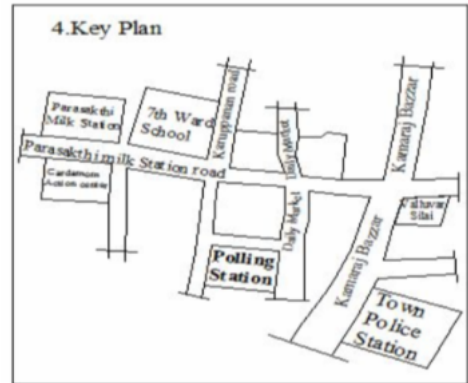

Key MAP View