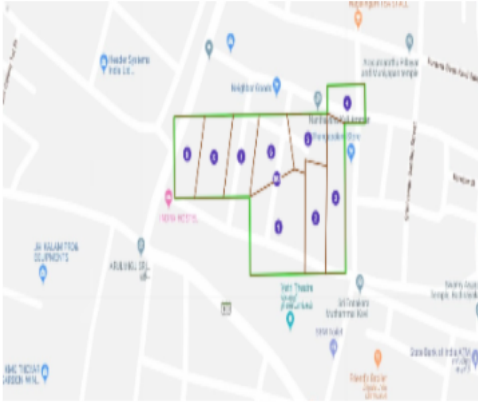

Nazri Naksha