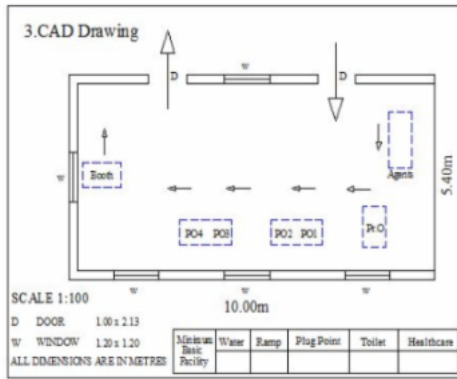

Google Map View

Polling Station Building Front View

Polling Station Front View

Cad View

Key MAP View

1 பெயர் : செல்வம் தந்தை பெயர்: கருப்பணன் வீட்டு எண் : 1 வயது : 66 பாலினம் : ஆண் Photo is available	GXL1880236	2 பெயர் : ரத்தினம் கணவர் பெயர்: குமரேசன் வீட்டு எண் : 1 வயது : 50 பாலினம் : பெண் Photo is available	RUS1221035	3 பெயர் : கிருஷ்ணபிரியா தந்தை பெயர்: செல்வராஜ் வீட்டு எண் : 1 வயது : 36 பாலினம் : பெண் Photo is available	RUS0024877
4 பெயர் : முத்து ஹரிணி தந்தை பெயர்: கண்ணன் வீட்டு எண் : 1 வயது : 24 பாலினம் : பெண் Photo is available	RUS2337137	5 பெயர் : சசிலா கணவர் பெயர்: சுப்ரமணி வீட்டு எண் : 2 வயது : 61 பாலினம் : பெண் Photo is available	RUS1144690	6 பெயர் : ஜிஜேந்திரன் தந்தை பெயர்: முரளி வீட்டு எண் : 2 வயது : 40 பாலினம் : ஆண் Photo is available	RUS0878777
7 பெயர் : பிருதிவிராஜ் தந்தை பெயர்: இரணவீரப்பன் வீட்டு எண் : 3 வயது : 71 பாலினம் : ஆண் Photo is available	RUS1613819	8 பெயர் : கௌசல்யா தேவி கணவர் பெயர்: பாலஜப்பன் வீட்டு எண் : 3 வயது : 67 பாலினம் : பெண் Photo is available	RUS0598904	9 பெயர் : பாண்டியராஜ் தந்தை பெயர்: பாலய்யா வீட்டு எண் : 3 வயது : 44 பாலினம் : ஆண் Photo is available	RUS0598995
10 பெயர் : மதன் தந்தை பெயர்: மனோகரன் வீட்டு எண் : 3 வயது : 42 பாலினம் : ஆண் Photo is available	GXL2459626	11 பெயர் : ஜெயராம் தந்தை பெயர்: பிரிதிவிராஜ் வீட்டு எண் : 3 வயது : 41 பாலினம் : ஆண் Photo is available	RUS0758342	12 பெயர் : அங்குஜெகதீஷ் தந்தை பெயர்: பிரிதிவிராஜ் வீட்டு எண் : 3 வயது : 40 பாலினம் : ஆண் Photo is available	GXL2446763
13 பெயர் : ஜெயபுரீ கணவர் பெயர்: பாண்டியன் வீட்டு எண் : 3 வயது : 39 பாலினம் : பெண் Photo is available	RUS0599019	14 பெயர் : பிரதிபா தந்தை பெயர்: பாலஜயப்பன் வீட்டு எண் : 3 வயது : 35 பாலினம் : பெண் Photo is available	RUS0599001	15 பெயர் : நந்தினி தந்தை பெயர்: தெய்வேந்திரன் வீட்டு எண் : 3 வயது : 30 பாலினம் : பெண் Photo is available	RUS1144641
16 பெயர் : ப்ரியாதர்சனி கணவர் பெயர்: கிரிதரன் வீட்டு எண் : 3 வயது : 28 பாலினம் : பெண் Photo is available	RUS2235364	17 பெயர் : அம்பிகாவதி கணவர் பெயர்: பண்டரிநாதன் வீட்டு எண் : 4 வயது : 81 பாலினம் : பெண் Photo is available	RUS1613850	18 பெயர் : மாரிமுத்து தந்தை பெயர்: அங்கணம்பிள்ளை வீட்டு எண் : 4 வயது : 67 பாலினம் : ஆண் Photo is available	GXL3822657
19 பெயர் : திலகம் கணவர் பெயர்: செந்தில்குமார் வீட்டு எண் : 4 வயது : 56 பாலினம் : பெண் Photo is available	GXL3822640	20 பெயர் : தேவி கணவர் பெயர்: செல்வம் வீட்டு எண் : 4 வது வயது : 59 பாலினம் : பெண் Photo is available	RUS1613843	21 பெயர் : முத்துமாணிக்கம் தந்தை பெயர்: சங்கிலிசெட்டியார் வீட்டு எண் : 5 வயது : 84 பாலினம் : ஆண் Photo is available	RUS1613876
22 பெயர் : தனலட்சுமி கணவர் பெயர்: முத்துமாணிக்கம் வீட்டு எண் : 5 வயது : 74 பாலினம் : பெண் Photo is available	GXL3898665	23 பெயர் : தமிழரசன் தந்தை பெயர்: சுப்பையா வீட்டு எண் : 5 வயது : 63 பாலினம் : ஆண் Photo is available	GXL1878693	24 பெயர் : மலர்செல்வி கணவர் பெயர்: அன்பழகன் வீட்டு எண் : 5 வயது : 50 பாலினம் : பெண் Photo is available	GXL2448769
25 பெயர் : செல்வி கணவர் பெயர்: செந்தில்குமார் வீட்டு எண் : 5 வயது : 48 பாலினம் : பெண் Photo is available	GXL2450872	26 பெயர் : பிரபாவதி கணவர் பெயர்: சந்திரசேகரன் வீட்டு எண் : 5 வயது : 44 பாலினம் : பெண் Photo is available	GXL1877422	27 பெயர் : முருகன் தந்தை பெயர்: முத்துவீரப்பிள்ளை வீட்டு எண் : 7 வயது : 70 பாலினம் : ஆண் Photo is available	GXL3186210
28 பெயர் : மாரியம்மாள் கணவர் பெயர்: பாலசுப்ரமணியன் வீட்டு எண் : 7 வயது : 51 பாலினம் : பெண் Photo is available	GXL3860939	29 பெயர் : கலைஅரசி கணவர் பெயர்: செல்லமுத்து வீட்டு எண் : 7 வயது : 49 பாலினம் : பெண் Photo is available	GXL1879550	30 பெயர் : ராஜா தந்தை பெயர்: முருகன் வீட்டு எண் : 7 வயது : 41 பாலினம் : ஆண் Photo is available	GXL1880293