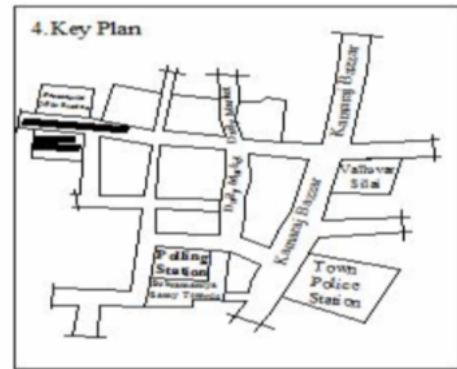

Key MAP View