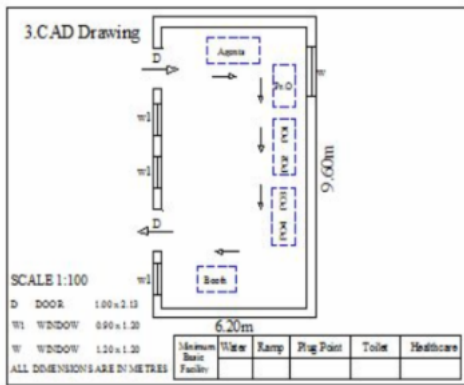

Google Map View

Polling Station Building Front View

Polling Station Front View

Cad View

Key MAP View

1 பெயர் : சஞ்சய் தந்தை பெயர்: வீரையா வீட்டு எண் : 1 வயது : 23 பாலினம் : ஆண் Photo is available	RUS2235604	2 பெயர் : ராஜலட்சுமி கணவர் பெயர்: நடராஜன் வீட்டு எண் : 2 வயது : 75 பாலினம் : பெண் Photo is available	GXL3832920	3 பெயர் : ராஜா தந்தை பெயர்: சன்னாசி வீட்டு எண் : 2 வயது : 74 பாலினம் : ஆண் Photo is available	GXL3823515
4 பெயர் : சுரேஷ் தந்தை பெயர்: பால்சாமி வீட்டு எண் : 5 வயது : 54 பாலினம் : ஆண் Photo is available	GXL3823879	5 பெயர் : தங்கம் கணவர் பெயர்: சுரேஷ் வீட்டு எண் : 5 வயது : 46 பாலினம் : பெண் Photo is available	GXL3823887	6 பெயர் : ஆனஸ்ட்ராஜ் தந்தை பெயர்: ஜெகநாதன் வீட்டு எண் : 5 வயது : 31 பாலினம் : ஆண் Photo is available	RUS1256148
7 பெயர் : இலக்கியா தாயின் பெயர்: வசந்தி வீட்டு எண் : 5 வயது : 19 பாலினம் : பெண் Photo is available	RUS2564474	8 பெயர் : சதீஷ் தந்தை பெயர்: வீரையா வீட்டு எண் : 7/41 வயது : 25 பாலினம் : ஆண் Photo is available	RUS1414366	9 பெயர் : ராஜாமணி தந்தை பெயர்: வேலு வீட்டு எண் : 8 வயது : 79 பாலினம் : ஆண் Photo is available	GXL2934107
10 பெயர் : பேபி தந்தை பெயர்: ஈஸ்வரன் வீட்டு எண் : 11/6 வயது : 47 பாலினம் : பெண் Photo is available	RUS2428274	11 பெயர் : பஞ்சவர்ணம் கணவர் பெயர்: முருகன் வீட்டு எண் : 12 வயது : 48 பாலினம் : பெண் Photo is available	GXL1393552	12 பெயர் : பிரியா கணவர் பெயர்: கணேசன் வீட்டு எண் : 12 வயது : 40 பாலினம் : பெண் Photo is available	RUS1045905
13 பெயர் : திலக் நிவாஸ் தந்தை பெயர்: முருகன் வீட்டு எண் : 12 வயது : 24 பாலினம் : ஆண் Photo is available	RUS2235539	14 பெயர் : ரேவதி தந்தை பெயர்: முருகன் எஸ் வீ வீட்டு எண் : 15/3 வயது : 28 பாலினம் : பெண் Photo is available	RUS1441492	15 பெயர் : மகாலட்சுமி கணவர் பெயர்: பெருமாள் வீட்டு எண் : 25 வயது : 58 பாலினம் : பெண் Photo is available	RUS1618446
16 பெயர் : சீனிவாசன் தந்தை பெயர்: கனிராஜா வீட்டு எண் : 25 வயது : 51 பாலினம் : ஆண் Photo is available	RUS0599225	17 பெயர் : காயத்ரி தந்தை பெயர்: பிச்சைமணி வீட்டு எண் : 25 வயது : 31 பாலினம் : பெண் Photo is available	RUS1045798	18 பெயர் : பிருந்தா கணவர் பெயர்: மணி வீட்டு எண் : 2 வயது : 27 பாலினம் : பெண் Photo is available	RUS2390631
19 பெயர் : ருத்ரன் தந்தை பெயர்: வீரபத்திரன் வீட்டு எண் : 25/1 வயது : 27 பாலினம் : ஆண் Photo is available	RUS2235554	20 பெயர் : மார்ஸ்வரி ரா கணவர் பெயர்: ராஜகாமரன் வீட்டு எண் : 42/10 வ உ சி நகர் வடக்கு தெர வயது : 52 பாலினம் : பெண் Photo is available	RUS0463224	21 பெயர் : தீட்சண்யா தந்தை பெயர்: ராதாகிருஷ்ணன் வீட்டு எண் : 81 வயது : 19 பாலினம் : பெண் Photo is available	RUS2596500
22 பெயர் : வித்யா சு தந்தை பெயர்: சுரேஷ் வீட்டு எண் : எண் : 5 வயது : 20 பாலினம் : பெண் Photo is available	RUS2550507				