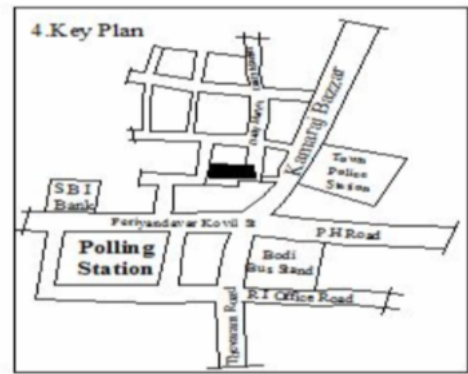

Google Map View

Polling Station Building Front View

Polling Station Front View

Cad View

Key MAP View

சட்டமன்றத் தொகுதியின் எண் மற்றும் பெயர் : 200-போடிநாயக்கனூர்  
பிரிவு எண் மற்றும் பெயர் 1-போடிநாயக்கனூர் (வ.கி) மற்றும் (ந), வார்டு-23 போடி மெட்டுப்பாதை