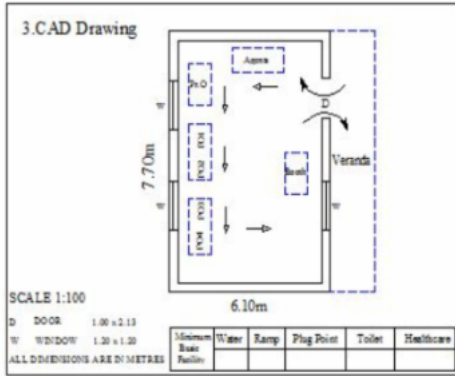

Google Map View

Polling Station Building Front View

Polling Station Front View

Cad View

Key MAP View

சட்டமன்றத் தொகுதியின் எண் மற்றும் பெயர் : 200-போடிநாயக்கனூர்  
பிரிவு எண் மற்றும் பெயர் 1-போடிநாயக்கனூர் (வ.கி) மற்றும் (ந), வார்டு-23 போடி மெட்டுப்பாதை