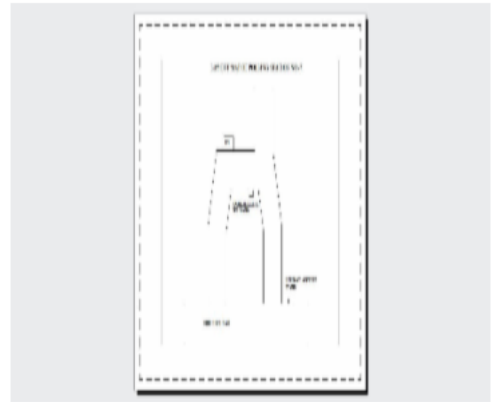

வாக்காளர் பதிவு அலுவலரின்  
கையொப்பம்

Nazri Naksha

Google Map View

Polling Station Building Front View

Polling Station Front View

Cad View

Key MAP View

1 பெயர் : கிருஷ்ணவேணி கணவர் பெயர்: வெங்கடேஷ் வீட்டு எண் : 1 வயது : 42 பாலினம் : பெண் Photo is available	RUS1213032	2 பெயர் : சுகந்தி கணவர் பெயர்: கந்தசாமி வீட்டு எண் : 1 வயது : 39 பாலினம் : பெண் Photo is available	ZWP0647297	3 பெயர் : குருவம்மாள் கணவர் பெயர்: அமுதா வீட்டு எண் : 1 வயது : 36 பாலினம் : பெண் Photo is available	RUS0547729
4 பெயர் : அண்ணாமலை தந்தை பெயர்: பவுளராஜ் வீட்டு எண் : 1 வயது : 33 பாலினம் : ஆண் Photo is available	RUS0547711	5 பெயர் : கார்த்திகா கணவர் பெயர்: குமார் வீட்டு எண் : 1 வயது : 33 பாலினம் : பெண் Photo is available	RUS1406438	6 பெயர் : சுகந்தி கணவர் பெயர்: ஈஸ்வரன் வீட்டு எண் : 1 வயது : 29 பாலினம் : பெண் Photo is available	RUS1269455
7 பெயர் : பவித்ரா தந்தை பெயர்: திருப்பதி வீட்டு எண் : 1 வயது : 28 பாலினம் : பெண் Photo is available	RUS1213040	8 பெயர் : தினிஷா கணவர் பெயர்: அஜித் வீட்டு எண் : 1 வயது : 24 பாலினம் : பெண் Photo is available	RUS2325157	9 பெயர் : நந்தினி கணவர் பெயர்: சிவபெருமாள் வீட்டு எண் : 1 வயது : 24 பாலினம் : பெண் Photo is available	RUS2325165
10 பெயர் : வர்ஷனிகா தந்தை பெயர்: சுதாகர் வீட்டு எண் : 69 வயது : 22 பாலினம் : பெண் Photo is available	RUS2398634	11 பெயர் : யாஜா தந்தை பெயர்: தீபாகண்ணன் வீட்டு எண் : 1 வயது : 21 பாலினம் : பெண் Photo is available	RUS2574077	12 பெயர் : சூபலா கணவர் பெயர்: அண்ணாமலை வீட்டு எண் : 1-2வார்டு வயது : 33 பாலினம் : பெண் Photo is available	RUS0513986
13 பெயர் : ஓச்சாதேவர் தந்தை பெயர்: முத்துமாயத்தேவர் வீட்டு எண் : 2 வயது : 71 பாலினம் : ஆண் Photo is available	RUS0196808	14 பெயர் : ஆயக்காள் கணவர் பெயர்: வெள்ளச்சாமி வீட்டு எண் : 2 வயது : 66 பாலினம் : பெண் Photo is available	GXL1213594	15 பெயர் : முருகன் தந்தை பெயர்: வெள்ளச்சாமி வீட்டு எண் : 2 வயது : 50 பாலினம் : ஆண் Photo is available	RUS1482272
16 பெயர் : அய்யப்பன் தந்தை பெயர்: வெள்ளைச்சாமி வீட்டு எண் : 2 வயது : 47 பாலினம் : ஆண் Photo is available	GXL2001717	17 பெயர் : கோமதி தந்தை பெயர்: பெருமாள்ராஜ் வீட்டு எண் : 2 வயது : 40 பாலினம் : பெண் Photo is available	RUS1097922	18 பெயர் : சிவா தந்தை பெயர்: முருகன் வீட்டு எண் : 2 வயது : 25 பாலினம் : ஆண் Photo is available	RUS2152692
19 பெயர் : சுதாகர் தந்தை பெயர்: ராமர் வீட்டு எண் : 2/24 வயது : 46 பாலினம் : ஆண் Photo is available	GXL3850229	20 பெயர் : சக்தி பாலு தந்தை பெயர்: மணி வீட்டு எண் : 2-50 வயது : 24 பாலினம் : ஆண் Photo is available	RUS2229623	21 பெயர் : சுப்ரமணியராஜா தந்தை பெயர்: கிருஷ்ணமராஜா வீட்டு எண் : 2/148 வயது : 52 பாலினம் : ஆண் Photo is available	RUS2324010
22 பெயர் : முருகப்பெருமாள் தந்தை பெயர்: பரமசிவம் வீட்டு எண் : 3-7 வயது : 31 பாலினம் : ஆண் Photo is available	RUS0759381	23 பெயர் : அண்ணாள் கணவர் பெயர்: முத்துக்காமுத்தேவர் வீட்டு எண் : 3A வயது : 84 பாலினம் : பெண் Photo is available	RUS1482280	24 பெயர் : இராசுத்தேவர் தந்தை பெயர்: மாயாண்டித்தேவர் வீட்டு எண் : 3A வயது : 69 பாலினம் : ஆண் Photo is available	RUS1482298
25 பெயர் : ரோஜம்மாள் கணவர் பெயர்: இராசுத்தேவர் வீட்டு எண் : 3A வயது : 66 பாலினம் : பெண் Photo is available	RUS1482306	#2 26 பெயர் : பாஸ்கரன் ரா தந்தை பெயர்: இராசுத்தேவர் வீட்டு எண் : 3A வயது : 47 பாலினம் : ஆண் Photo is available	GXL1366483	#2 27 பெயர் : திரவியம் பாஸ்கரன் கணவர் பெயர்: பாஸ்கரன் வீட்டு எண் : 3A வயது : 44 பாலினம் : பெண் Photo is available	GXL2003887
28 பெயர் : வெள்ளைத்தாய் கணவர் பெயர்: லட்சுமணன் வீட்டு எண் : 5 வயது : 77 பாலினம் : பெண் Photo is available	RUS0759332	29 பெயர் : சாந்தி கணவர் பெயர்: ஆண்டிச்சாமி வீட்டு எண் : 5 வயது : 45 பாலினம் : பெண் Photo is available	GXL1366319	30 பெயர் : அமுதா கணவர் பெயர்: பூமிநாதன் வீட்டு எண் : 5 வயது : 32 பாலினம் : பெண் Photo is available	RUS2229482