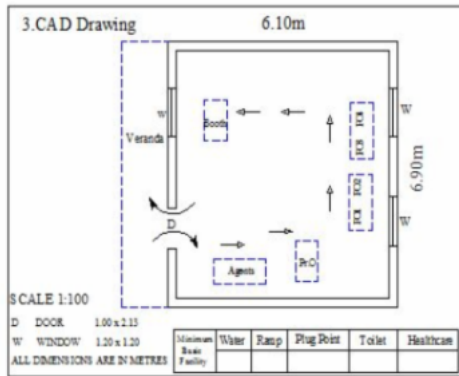

Google Map View

Polling Station Building Front View

Polling Station Front View

Cad View

Key MAP View

சட்டமன்றத் தொகுதியின் எண் மற்றும் பெயர் : 200-போடிநாயக்கனூர்  
பிரிவு எண் மற்றும் பெயர் 1-போடிநாயக்கனூர் (வ.கி) மற்றும் (ந), வார்டு-24 சேதுராம் தெரு