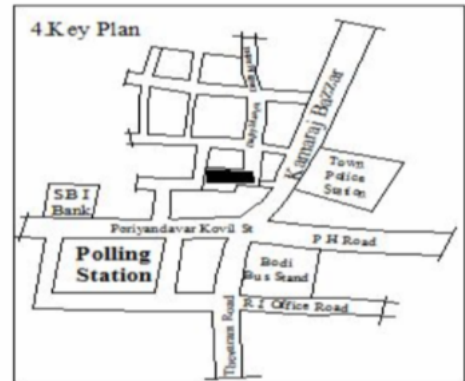

Google Map View

Polling Station Building Front View

Polling Station Front View

Cad View

Key MAP View

சட்டமன்றத் தொகுதியின் எண் மற்றும் பெயர் : 200-போடிநாயக்கனூர்  
பிரிவு எண் மற்றும் பெயர் 1-போடிநாயக்கனூர் (வ.கி) மற்றும் (ந), வார்டு-24 சேதுராம் தெரு