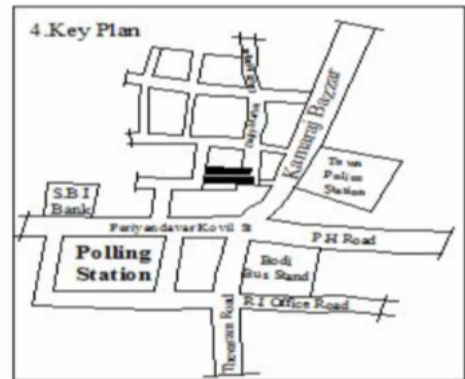

Key MAP View