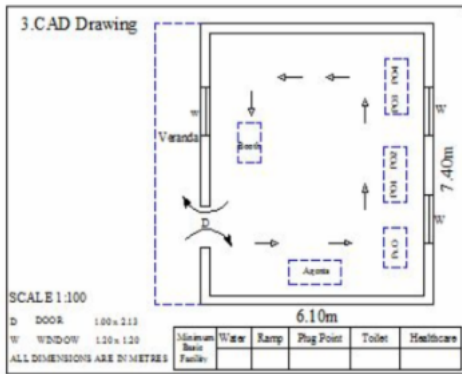

Google Map View

Polling Station Building Front View

Polling Station Front View

Cad View

Key MAP View

1 பெயர் : ஜெயலட்சுமி கணவர் பெயர் : தண்டபாணி வீட்டு எண் : 1 வயது : 78 பாலினம் : பெண்	RUS1601236 Photo is available	2 பெயர் : நாகலட்சுமி கணவர் பெயர் : ராஜேந்திரன் வீட்டு எண் : 1 வயது : 67 பாலினம் : பெண்	RUS0029140 Photo is available	3 பெயர் : பாலசுப்பிரமணியன் தந்தை பெயர் : பிச்சை வீட்டு எண் : 1 வயது : 61 பாலினம் : ஆண்	RUS0776500 Photo is available
4 பெயர் : பாண்டியம்மாள் கணவர் பெயர் : செளந்திராஜன் வீட்டு எண் : 1 வயது : 55 பாலினம் : பெண்	RUS1310432 Photo is available	5 பெயர் : செந்தில்வடிவு தந்தை பெயர் : தண்டபாணி வீட்டு எண் : 1 வயது : 52 பாலினம் : பெண்	RUS1601244 Photo is available	6 பெயர் : கார்த்திகேயன் தந்தை பெயர் : தண்டபாணி வீட்டு எண் : 1 வயது : 50 பாலினம் : ஆண்	RUS1601251 Photo is available
7 பெயர் : பாலமுருகன் தந்தை பெயர் : மாரிமுத்து வீட்டு எண் : 1 வயது : 46 பாலினம் : ஆண்	RUS0986927 Photo is available	8 பெயர் : முனிஸ்வரி கணவர் பெயர் : சிவக்குமார் வீட்டு எண் : 1 வயது : 45 பாலினம் : பெண்	RUS0987016 Photo is available	9 பெயர் : கண்ணன் தந்தை பெயர் : சீனி வீட்டு எண் : 1 வயது : 43 பாலினம் : ஆண்	RUS0508499 Photo is available
10 பெயர் : சாந்தி கணவர் பெயர் : கார்த்திகேயன் வீட்டு எண் : 1 வயது : 43 பாலினம் : பெண்	RUS0776518 Photo is available	11 பெயர் : கார்த்திகா தந்தை பெயர் : பாலமுருகன் வீட்டு எண் : 1 வயது : 31 பாலினம் : பெண்	RUS0986950 Photo is available	12 பெயர் : செல்வக்குமார் தந்தை பெயர் : பரமசிவம் வீட்டு எண் : 1 வயது : 30 பாலினம் : ஆண்	RUS2167393 Photo is available
13 பெயர் : ரத்னா தீபா தந்தை பெயர் : பழனியப்பன் வீட்டு எண் : 2 வயது : 46 பாலினம் : பெண்	RUS0140905 Photo is available	14 பெயர் : பாபு தந்தை பெயர் : கணேஷ் வீட்டு எண் : 3 வயது : 46 பாலினம் : ஆண்	GXL3862703 Photo is available	15 பெயர் : கருப்பாயி கணவர் பெயர் : தங்கவேல் வீட்டு எண் : 4 வயது : 59 பாலினம் : பெண்	RUS0368258 Photo is available
16 பெயர் : தங்கப்பன் தந்தை பெயர் : தொந்தி வீட்டு எண் : 4 வயது : 57 பாலினம் : ஆண்	RUS0776484 Photo is available	17 பெயர் : பஞ்சு கணவர் பெயர் : தங்கப்பன் வீட்டு எண் : 4 வயது : 50 பாலினம் : பெண்	RUS0776443 Photo is available	18 பெயர் : சக்திவேல் தந்தை பெயர் : தங்கவேல் வீட்டு எண் : 4 வயது : 35 பாலினம் : ஆண்	RUS0368241 Photo is available
19 பெயர் : தனலட்சுமி தந்தை பெயர் : தங்கப்பன் வீட்டு எண் : 4 வயது : 31 பாலினம் : பெண்	RUS0776450 Photo is available	20 பெயர் : மாரீஸ்வரி கணவர் பெயர் : சக்திவேல் வீட்டு எண் : 4/4 வயது : 26 பாலினம் : பெண்	RUS1414960 Photo is available	21 பெயர் : தங்கவேல் தந்தை பெயர் : சின்னையா வீட்டு எண் : 5 வயது : 72 பாலினம் : ஆண்	RUS0368266 Photo is available
22 பெயர் : மோகன் தந்தை பெயர் : சின்ன தம்பி வீட்டு எண் : 5 வயது : 53 பாலினம் : ஆண்	RUS1385210 Photo is available	23 பெயர் : தமிழ்செல்வி கணவர் பெயர் : ரவிச்சந்திரன் வீட்டு எண் : 5 வயது : 41 பாலினம் : பெண்	RUS0508416 Photo is available	24 பெயர் : பாண்டியன் தந்தை பெயர் : மோகன் வீட்டு எண் : 5 வயது : 29 பாலினம் : ஆண்	RUS1221993 Photo is available
25 பெயர் : அங்கம்மாள் கணவர் பெயர் : பெரியசாமி வீட்டு எண் : 6 வயது : 86 பாலினம் : பெண்	GXL1895481 Photo is available	26 பெயர் : ராஜா தந்தை பெயர் : பெரியசாமி வீட்டு எண் : 6 வயது : 63 பாலினம் : ஆண்	RUS1601277 Photo is available	27 பெயர் : பேச்சியம்மாள் கணவர் பெயர் : ராஜா வீட்டு எண் : 6 வயது : 56 பாலினம் : பெண்	RUS1601285 Photo is available
28 பெயர் : ரவிச்சந்திரன் தந்தை பெயர் : ராஜா வீட்டு எண் : 6 வயது : 43 பாலினம் : ஆண்	GXL1339639 Photo is available	29 பெயர் : பரமசிவம் தந்தை பெயர் : சுப்பையன் வீட்டு எண் : 7 வயது : 52 பாலினம் : ஆண்	RUS0368225 Photo is available	30 பெயர் : மீனா கணவர் பெயர் : பரமசிவம் வீட்டு எண் : 7 வயது : 49 பாலினம் : பெண்	RUS0368217 Photo is available